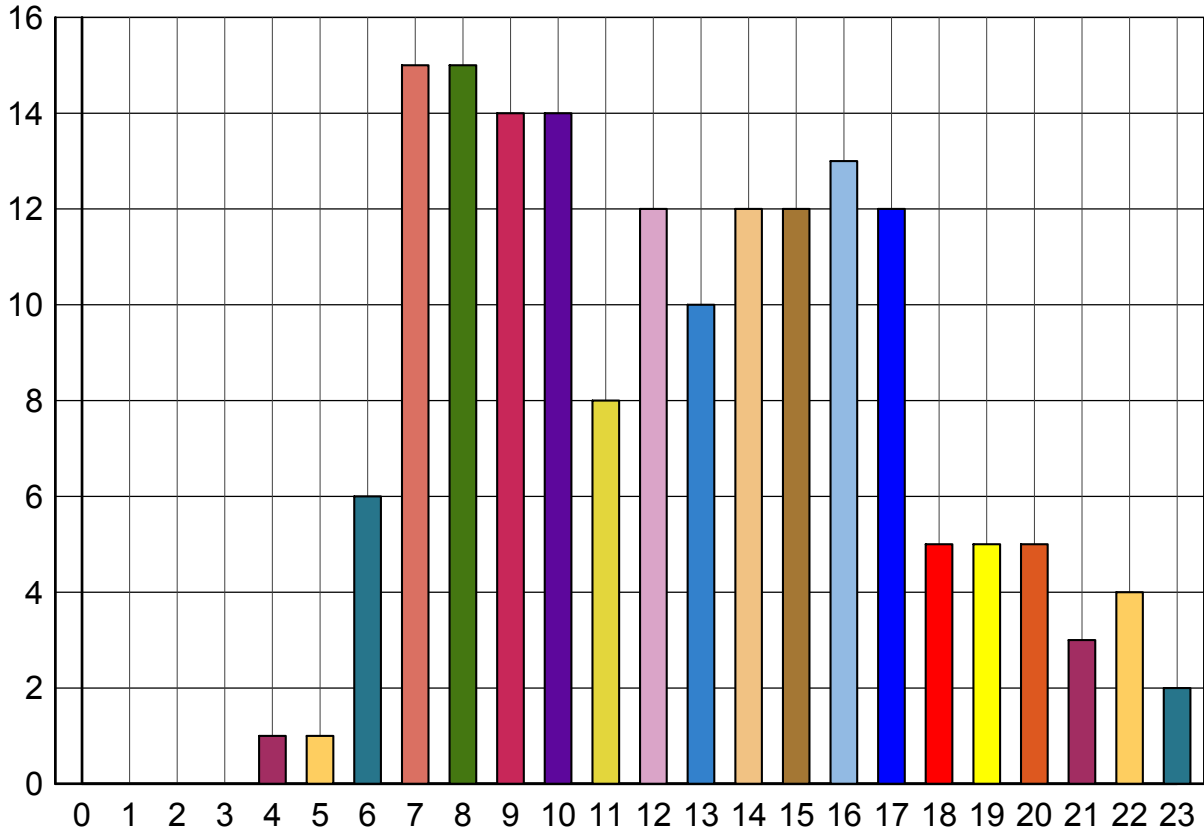

Wed, Oct-21-09

(0) 12:00 - 12:59	0	(6) 06:00 - 06:59	8	(12) 12:00 - 12:59	13	(18) 18:00 - 18:59	8
(1) 01:00 - 01:59	0	(7) 07:00 - 07:59	10	(13) 13:00 - 13:59	15	(19) 19:00 - 19:59	1
(2) 02:00 - 02:59	0	(8) 08:00 - 08:59	19	(14) 14:00 - 14:59	17	(20) 20:00 - 20:59	0
(3) 03:00 - 03:59	0	(9) 09:00 - 09:59	4	(15) 15:00 - 15:59	16	(21) 21:00 - 21:59	3
(4) 04:00 - 04:49	0	(10) 10:00 - 10:59	9	(16) 16:00 - 16:59	23	(22) 22:00 - 22:59	3
(5) 05:00 - 05:59	1	(11) 11:00 - 11:59	7	(17) 17:00 - 17:59	9	(23) 23:00 - 23:59	1

Thu, Oct-22-09

(0) 12:00 - 12:59	0	(6) 06:00 - 06:59	7	(12) 12:00 - 12:59	11	(18) 18:00 - 18:59	10
(1) 01:00 - 01:59	0	(7) 07:00 - 07:59	18	(13) 13:00 - 13:59	22	(19) 19:00 - 19:59	2
(2) 02:00 - 02:59	0	(8) 08:00 - 08:59	16	(14) 14:00 - 14:59	12	(20) 20:00 - 20:59	3
(3) 03:00 - 03:59	2	(9) 09:00 - 09:59	12	(15) 15:00 - 15:59	38	(21) 21:00 - 21:59	3
(4) 04:00 - 04:49	0	(10) 10:00 - 10:59	8	(16) 16:00 - 16:59	17	(22) 22:00 - 22:59	1
(5) 05:00 - 05:59	1	(11) 11:00 - 11:59	11	(17) 17:00 - 17:59	17	(23) 23:00 - 23:59	0

Time/Volume Graph

HI-Star ID: 0001
 Street: 50 St.
 State: AB
 City: Stettler
 County: Stettler

Begin: Oct-19-09 14:24
 Lane: Northbound
 Oper: GS
 Posted: 50
 AADT Factor: 1

End: Oct-27-09 09:32
 Hours: 187.13
 Period: 60
 Raw Count: 1144
 AADT Count: 147

Fri, Oct-23-09

(0) 12:00 - 12:59	0	(6) 06:00 - 06:59	6	(12) 12:00 - 12:59	12	(18) 18:00 - 18:59	5
(1) 01:00 - 01:59	0	(7) 07:00 - 07:59	15	(13) 13:00 - 13:59	10	(19) 19:00 - 19:59	5
(2) 02:00 - 02:59	0	(8) 08:00 - 08:59	15	(14) 14:00 - 14:59	12	(20) 20:00 - 20:59	5
(3) 03:00 - 03:59	0	(9) 09:00 - 09:59	14	(15) 15:00 - 15:59	12	(21) 21:00 - 21:59	3
(4) 04:00 - 04:49	1	(10) 10:00 - 10:59	14	(16) 16:00 - 16:59	13	(22) 22:00 - 22:59	4
(5) 05:00 - 05:59	1	(11) 11:00 - 11:59	8	(17) 17:00 - 17:59	12	(23) 23:00 - 23:59	2