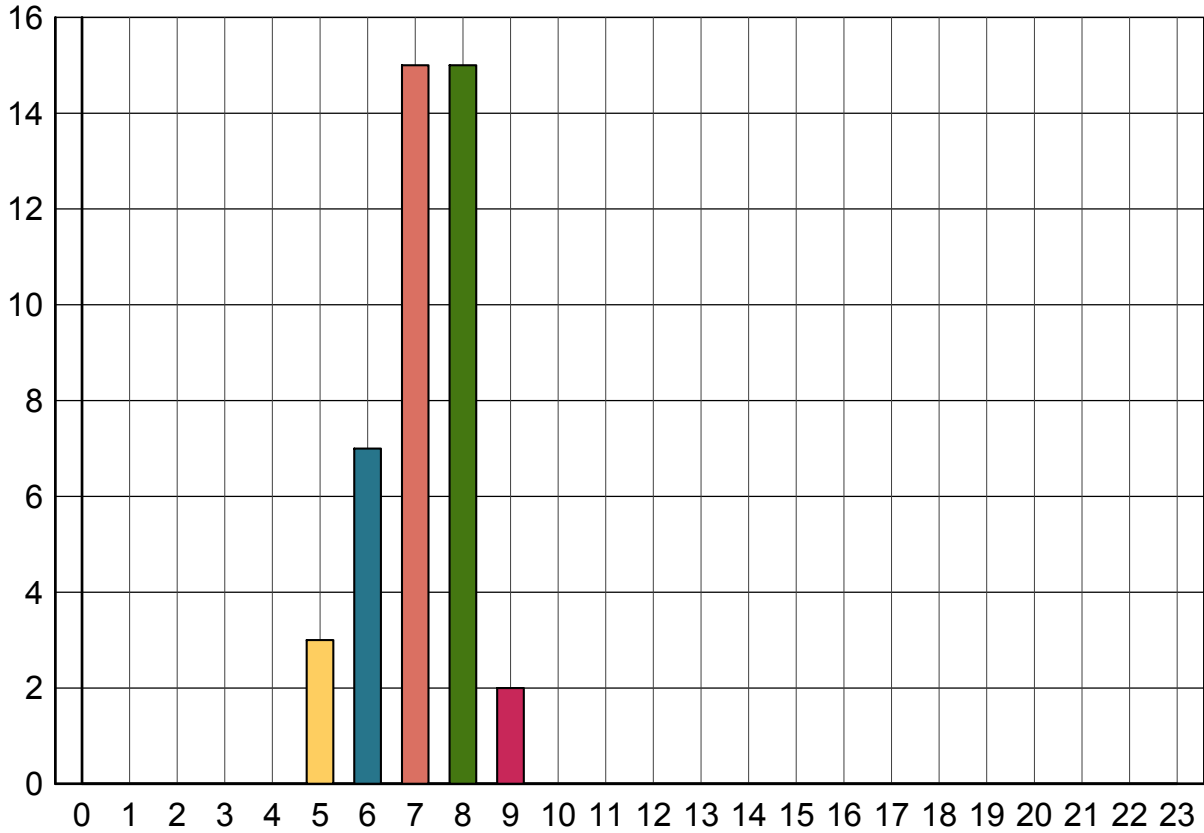

Sun, Oct-25-09

(0) 12:00 - 12:59	0	(6) 06:00 - 06:59	0	(12) 12:00 - 12:59	12	(18) 18:00 - 18:59	6
(1) 01:00 - 01:59	1	(7) 07:00 - 07:59	2	(13) 13:00 - 13:59	4	(19) 19:00 - 19:59	0
(2) 02:00 - 02:59	0	(8) 08:00 - 08:59	1	(14) 14:00 - 14:59	7	(20) 20:00 - 20:59	5
(3) 03:00 - 03:59	0	(9) 09:00 - 09:59	3	(15) 15:00 - 15:59	3	(21) 21:00 - 21:59	3
(4) 04:00 - 04:49	0	(10) 10:00 - 10:59	5	(16) 16:00 - 16:59	10	(22) 22:00 - 22:59	1
(5) 05:00 - 05:59	1	(11) 11:00 - 11:59	5	(17) 17:00 - 17:59	9	(23) 23:00 - 23:59	0

Mon, Oct-26-09

(0) 12:00 - 12:59	0	(6) 06:00 - 06:59	15	(12) 12:00 - 12:59	6	(18) 18:00 - 18:59	7
(1) 01:00 - 01:59	0	(7) 07:00 - 07:59	13	(13) 13:00 - 13:59	9	(19) 19:00 - 19:59	7
(2) 02:00 - 02:59	2	(8) 08:00 - 08:59	15	(14) 14:00 - 14:59	10	(20) 20:00 - 20:59	3
(3) 03:00 - 03:59	0	(9) 09:00 - 09:59	14	(15) 15:00 - 15:59	15	(21) 21:00 - 21:59	0
(4) 04:00 - 04:49	1	(10) 10:00 - 10:59	7	(16) 16:00 - 16:59	11	(22) 22:00 - 22:59	1
(5) 05:00 - 05:59	3	(11) 11:00 - 11:59	3	(17) 17:00 - 17:59	17	(23) 23:00 - 23:59	0

Time/Volume Graph

HI-Star ID: 0001
 Street: 50 St.
 State: AB
 City: Stettler
 County: Stettler

Begin: Oct-19-09 14:24
 Lane: Northbound
 Oper: GS
 Posted: 50
 AADT Factor: 1

End: Oct-27-09 09:32
 Hours: 187.13
 Period: 60
 Raw Count: 1144
 AADT Count: 147

Tue, Oct-27-09

(0) 12:00 - 12:59	0	(6) 06:00 - 06:59	7	(12) 12:00 - 12:59	(18) 18:00 - 18:59	
(1) 01:00 - 01:59	0	(7) 07:00 - 07:59	15	(13) 13:00 - 13:59	(19) 19:00 - 19:59	
(2) 02:00 - 02:59	0	(8) 08:00 - 08:59	15	(14) 14:00 - 14:59	(20) 20:00 - 20:59	
(3) 03:00 - 03:59	0	(9) 09:00 - 09:59	2	(15) 15:00 - 15:59	(21) 21:00 - 21:59	0
(4) 04:00 - 04:49	0	(10) 10:00 - 10:59		(16) 16:00 - 16:59	(22) 22:00 - 22:59	
(5) 05:00 - 05:59	3	(11) 11:00 - 11:59		(17) 17:00 - 17:59	(23) 23:00 - 23:59	0