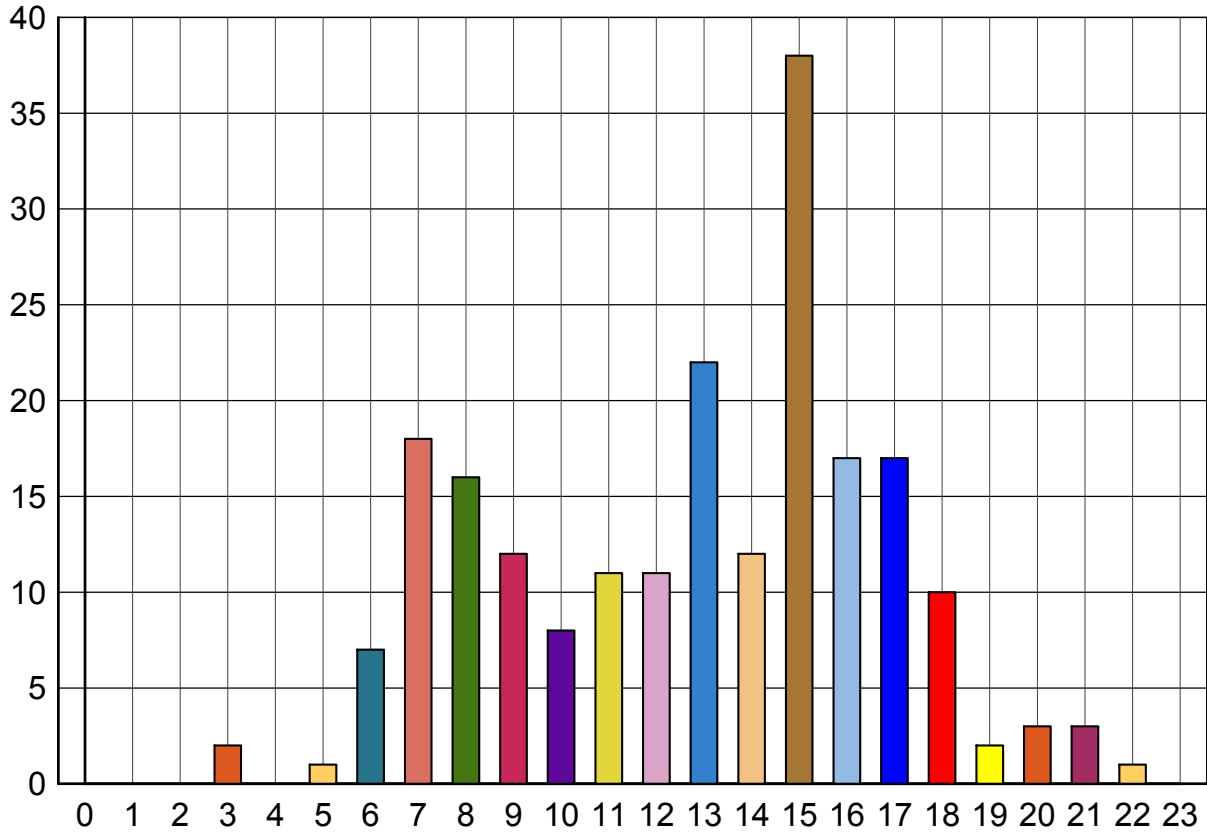

Wed, Oct-21-09

(0) 12:00 - 12:59	0	(6) 06:00 - 06:59	8	(12) 12:00 - 12:59	13	(18) 18:00 - 18:59	8
(1) 01:00 - 01:59	0	(7) 07:00 - 07:59	10	(13) 13:00 - 13:59	15	(19) 19:00 - 19:59	1
(2) 02:00 - 02:59	0	(8) 08:00 - 08:59	19	(14) 14:00 - 14:59	17	(20) 20:00 - 20:59	0
(3) 03:00 - 03:59	0	(9) 09:00 - 09:59	4	(15) 15:00 - 15:59	16	(21) 21:00 - 21:59	3
(4) 04:00 - 04:49	0	(10) 10:00 - 10:59	9	(16) 16:00 - 16:59	23	(22) 22:00 - 22:59	3
(5) 05:00 - 05:59	1	(11) 11:00 - 11:59	7	(17) 17:00 - 17:59	9	(23) 23:00 - 23:59	1

Time/Volume Graph

HI-Star ID: 0001
 Street: 50 St.
 State: AB
 City: Stettler
 County: Stettler

Begin: Oct-19-09 14:24
 Lane: Northbound
 Oper: GS
 Posted: 50
 AADT Factor: 1

End: Oct-27-09 09:32
 Hours: 187.13
 Period: 60
 Raw Count: 1144
 AADT Count: 147

Thu, Oct-22-09

(0) 12:00 - 12:59	0	(6) 06:00 - 06:59	7	(12) 12:00 - 12:59	11	(18) 18:00 - 18:59	10
(1) 01:00 - 01:59	0	(7) 07:00 - 07:59	18	(13) 13:00 - 13:59	22	(19) 19:00 - 19:59	2
(2) 02:00 - 02:59	0	(8) 08:00 - 08:59	16	(14) 14:00 - 14:59	12	(20) 20:00 - 20:59	3
(3) 03:00 - 03:59	2	(9) 09:00 - 09:59	12	(15) 15:00 - 15:59	38	(21) 21:00 - 21:59	3
(4) 04:00 - 04:49	0	(10) 10:00 - 10:59	8	(16) 16:00 - 16:59	17	(22) 22:00 - 22:59	1
(5) 05:00 - 05:59	1	(11) 11:00 - 11:59	11	(17) 17:00 - 17:59	17	(23) 23:00 - 23:59	0