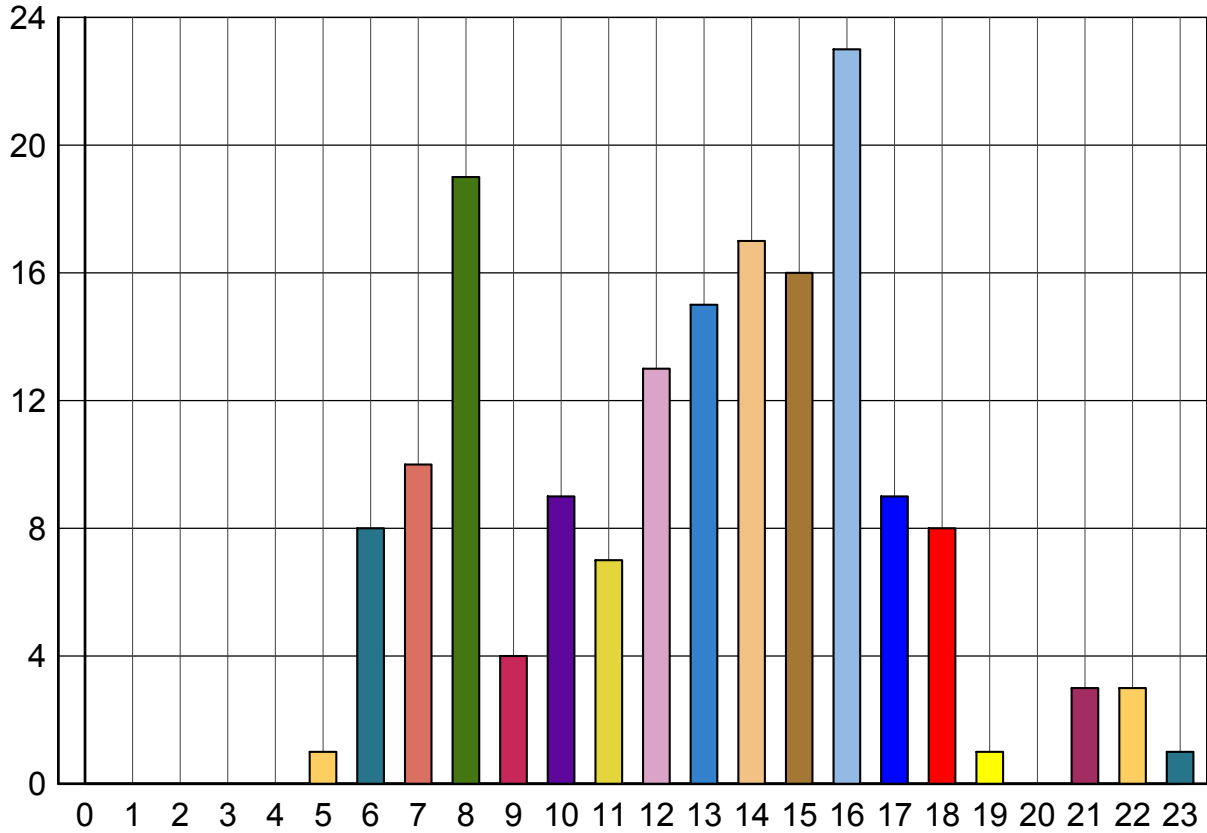

Time/Volume Graph

HI-Star ID: 0001
 Street: 50 St.
 State: AB
 City: Stettler
 County: Stettler

Begin: Oct-19-09 14:24
 Lane: Northbound
 Oper: GS
 Posted: 50
 AADT Factor: 1

End: Oct-27-09 09:32
 Hours: 187.13
 Period: 60
 Raw Count: 1144
 AADT Count: 147

Tue, Oct-20-09

(0) 12:00 - 12:59	0	(6) 06:00 - 06:59	4	(12) 12:00 - 12:59	9	(18) 18:00 - 18:59	7
(1) 01:00 - 01:59	0	(7) 07:00 - 07:59	5	(13) 13:00 - 13:59	17	(19) 19:00 - 19:59	0
(2) 02:00 - 02:59	0	(8) 08:00 - 08:59	19	(14) 14:00 - 14:59	6	(20) 20:00 - 20:59	2
(3) 03:00 - 03:59	0	(9) 09:00 - 09:59	7	(15) 15:00 - 15:59	14	(21) 21:00 - 21:59	0
(4) 04:00 - 04:49	0	(10) 10:00 - 10:59	9	(16) 16:00 - 16:59	15	(22) 22:00 - 22:59	1
(5) 05:00 - 05:59	3	(11) 11:00 - 11:59	10	(17) 17:00 - 17:59	11	(23) 23:00 - 23:59	1

Wed, Oct-21-09

(0) 12:00 - 12:59	0	(6) 06:00 - 06:59	8	(12) 12:00 - 12:59	13	(18) 18:00 - 18:59	8
(1) 01:00 - 01:59	0	(7) 07:00 - 07:59	10	(13) 13:00 - 13:59	15	(19) 19:00 - 19:59	1
(2) 02:00 - 02:59	0	(8) 08:00 - 08:59	19	(14) 14:00 - 14:59	17	(20) 20:00 - 20:59	0
(3) 03:00 - 03:59	0	(9) 09:00 - 09:59	4	(15) 15:00 - 15:59	16	(21) 21:00 - 21:59	3
(4) 04:00 - 04:49	0	(10) 10:00 - 10:59	9	(16) 16:00 - 16:59	23	(22) 22:00 - 22:59	3
(5) 05:00 - 05:59	1	(11) 11:00 - 11:59	7	(17) 17:00 - 17:59	9	(23) 23:00 - 23:59	1