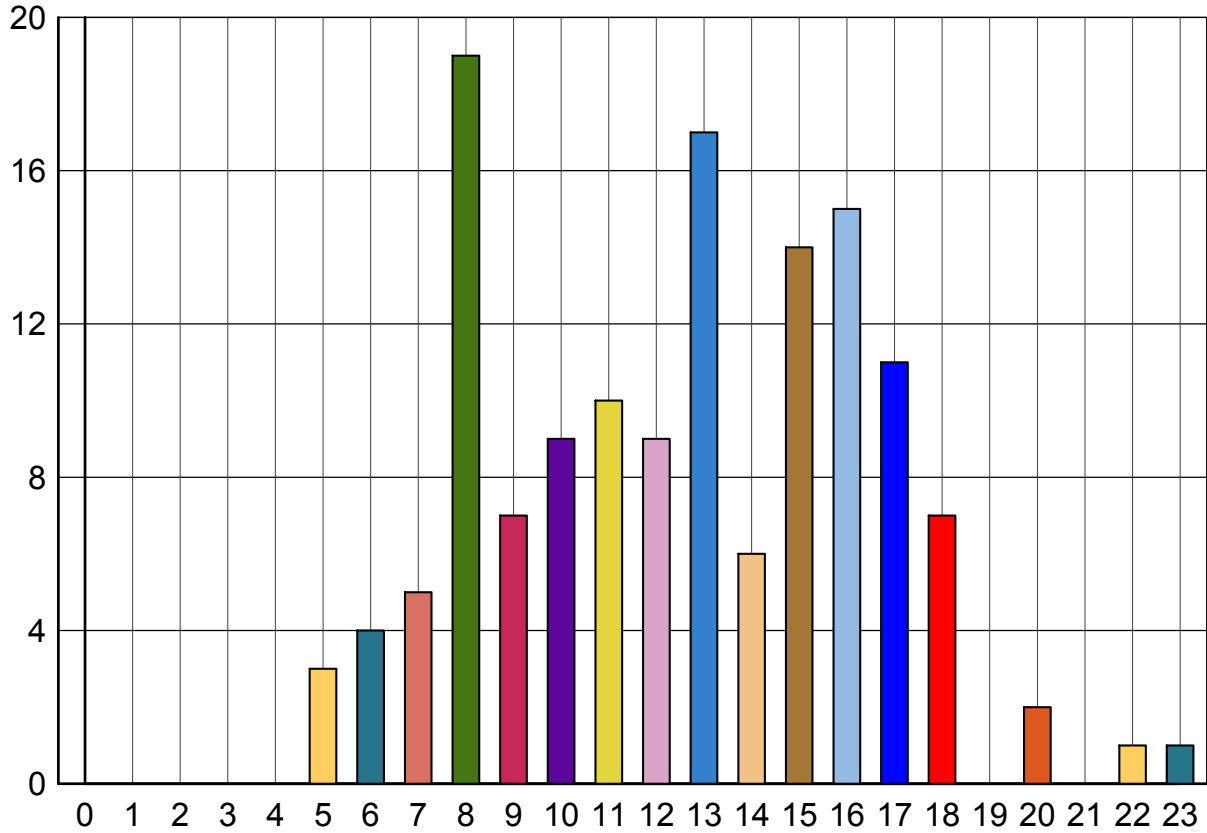

Time/Volume Graph

HI-Star ID: 0001
 Street: 50 St.
 State: AB
 City: Stettler
 County: Stettler

Begin: Oct-19-09 14:24
 Lane: Northbound
 Oper: GS
 Posted: 50
 AADT Factor: 1

End: Oct-27-09 09:32
 Hours: 187.13
 Period: 60
 Raw Count: 1144
 AADT Count: 147

Mon, Oct-19-09

(0) 12:00 - 12:59	(6) 06:00 - 06:59	(12) 12:00 - 12:59	(18) 18:00 - 18:59	10
(1) 01:00 - 01:59	(7) 07:00 - 07:59	(13) 13:00 - 13:59	(19) 19:00 - 19:59	5
(2) 02:00 - 02:59	(8) 08:00 - 08:59	(14) 14:00 - 14:59	(20) 20:00 - 20:59	6
(3) 03:00 - 03:59	(9) 09:00 - 09:59	(15) 15:00 - 15:59	(21) 21:00 - 21:59	1
(4) 04:00 - 04:49	(10) 10:00 - 10:59	(16) 16:00 - 16:59	(22) 22:00 - 22:59	1
(5) 05:00 - 05:59	(11) 11:00 - 11:59	(17) 17:00 - 17:59	(23) 23:00 - 23:59	0

Tue, Oct-20-09

(0) 12:00 - 12:59	0	(6) 06:00 - 06:59	4	(12) 12:00 - 12:59	9	(18) 18:00 - 18:59	7
(1) 01:00 - 01:59	0	(7) 07:00 - 07:59	5	(13) 13:00 - 13:59	17	(19) 19:00 - 19:59	0
(2) 02:00 - 02:59	0	(8) 08:00 - 08:59	19	(14) 14:00 - 14:59	6	(20) 20:00 - 20:59	2
(3) 03:00 - 03:59	0	(9) 09:00 - 09:59	7	(15) 15:00 - 15:59	14	(21) 21:00 - 21:59	0
(4) 04:00 - 04:49	0	(10) 10:00 - 10:59	9	(16) 16:00 - 16:59	15	(22) 22:00 - 22:59	1
(5) 05:00 - 05:59	3	(11) 11:00 - 11:59	10	(17) 17:00 - 17:59	11	(23) 23:00 - 23:59	1