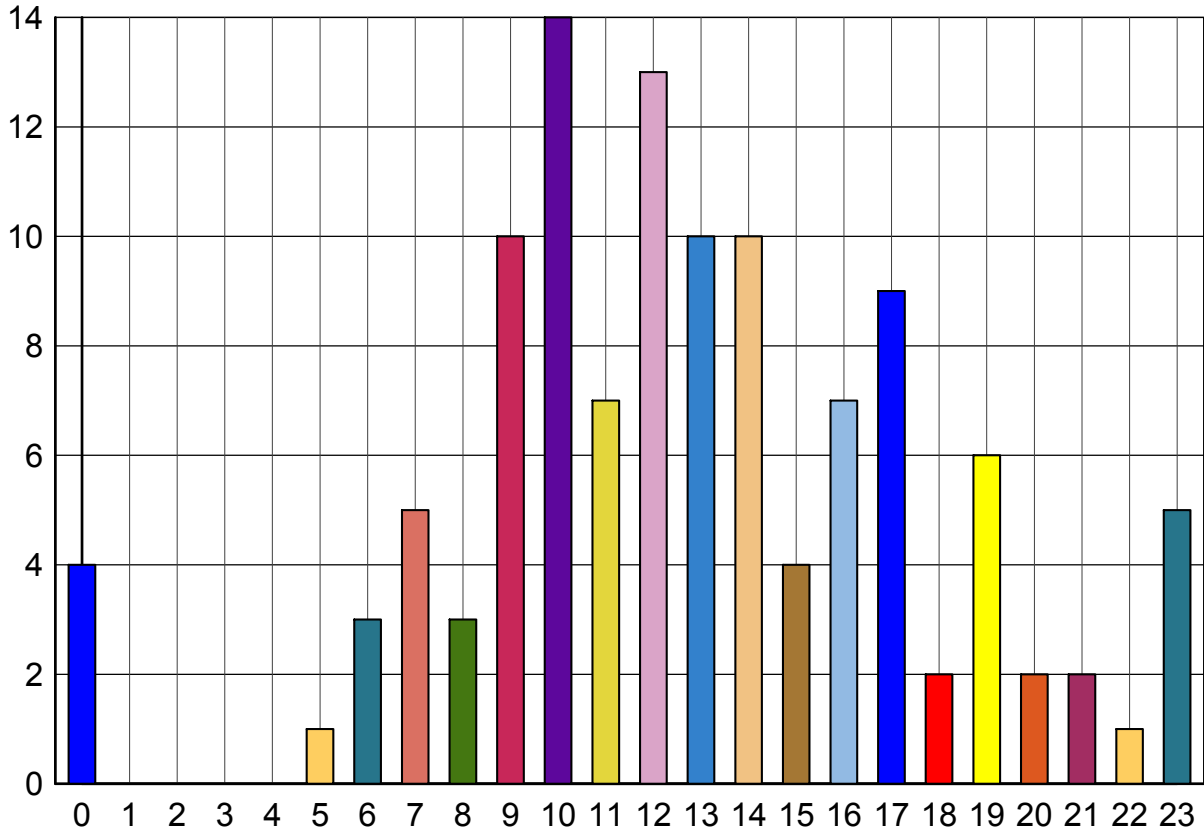

Thu, Oct-22-09

(0) 12:00 - 12:59	0	(6) 06:00 - 06:59	7	(12) 12:00 - 12:59	11	(18) 18:00 - 18:59	10
(1) 01:00 - 01:59	0	(7) 07:00 - 07:59	18	(13) 13:00 - 13:59	22	(19) 19:00 - 19:59	2
(2) 02:00 - 02:59	0	(8) 08:00 - 08:59	16	(14) 14:00 - 14:59	12	(20) 20:00 - 20:59	3
(3) 03:00 - 03:59	2	(9) 09:00 - 09:59	12	(15) 15:00 - 15:59	38	(21) 21:00 - 21:59	3
(4) 04:00 - 04:49	0	(10) 10:00 - 10:59	8	(16) 16:00 - 16:59	17	(22) 22:00 - 22:59	1
(5) 05:00 - 05:59	1	(11) 11:00 - 11:59	11	(17) 17:00 - 17:59	17	(23) 23:00 - 23:59	0

Fri, Oct-23-09

(0) 12:00 - 12:59	0	(6) 06:00 - 06:59	6	(12) 12:00 - 12:59	12	(18) 18:00 - 18:59	5
(1) 01:00 - 01:59	0	(7) 07:00 - 07:59	15	(13) 13:00 - 13:59	10	(19) 19:00 - 19:59	5
(2) 02:00 - 02:59	0	(8) 08:00 - 08:59	15	(14) 14:00 - 14:59	12	(20) 20:00 - 20:59	5
(3) 03:00 - 03:59	0	(9) 09:00 - 09:59	14	(15) 15:00 - 15:59	12	(21) 21:00 - 21:59	3
(4) 04:00 - 04:49	1	(10) 10:00 - 10:59	14	(16) 16:00 - 16:59	13	(22) 22:00 - 22:59	4
(5) 05:00 - 05:59	1	(11) 11:00 - 11:59	8	(17) 17:00 - 17:59	12	(23) 23:00 - 23:59	2

Time/Volume Graph

HI-Star ID: 0001
 Street: 50 St.
 State: AB
 City: Stettler
 County: Stettler

Begin: Oct-19-09 14:24
 Lane: Northbound
 Oper: GS
 Posted: 50
 AADT Factor: 1

End: Oct-27-09 09:32
 Hours: 187.13
 Period: 60
 Raw Count: 1144
 AADT Count: 147

Sat, Oct-24-09

(0) 12:00 - 12:59	4	(6) 06:00 - 06:59	3	(12) 12:00 - 12:59	13	(18) 18:00 - 18:59	2
(1) 01:00 - 01:59	0	(7) 07:00 - 07:59	5	(13) 13:00 - 13:59	10	(19) 19:00 - 19:59	6
(2) 02:00 - 02:59	0	(8) 08:00 - 08:59	3	(14) 14:00 - 14:59	10	(20) 20:00 - 20:59	2
(3) 03:00 - 03:59	0	(9) 09:00 - 09:59	10	(15) 15:00 - 15:59	4	(21) 21:00 - 21:59	2
(4) 04:00 - 04:49	0	(10) 10:00 - 10:59	14	(16) 16:00 - 16:59	7	(22) 22:00 - 22:59	1
(5) 05:00 - 05:59	1	(11) 11:00 - 11:59	7	(17) 17:00 - 17:59	9	(23) 23:00 - 23:59	5