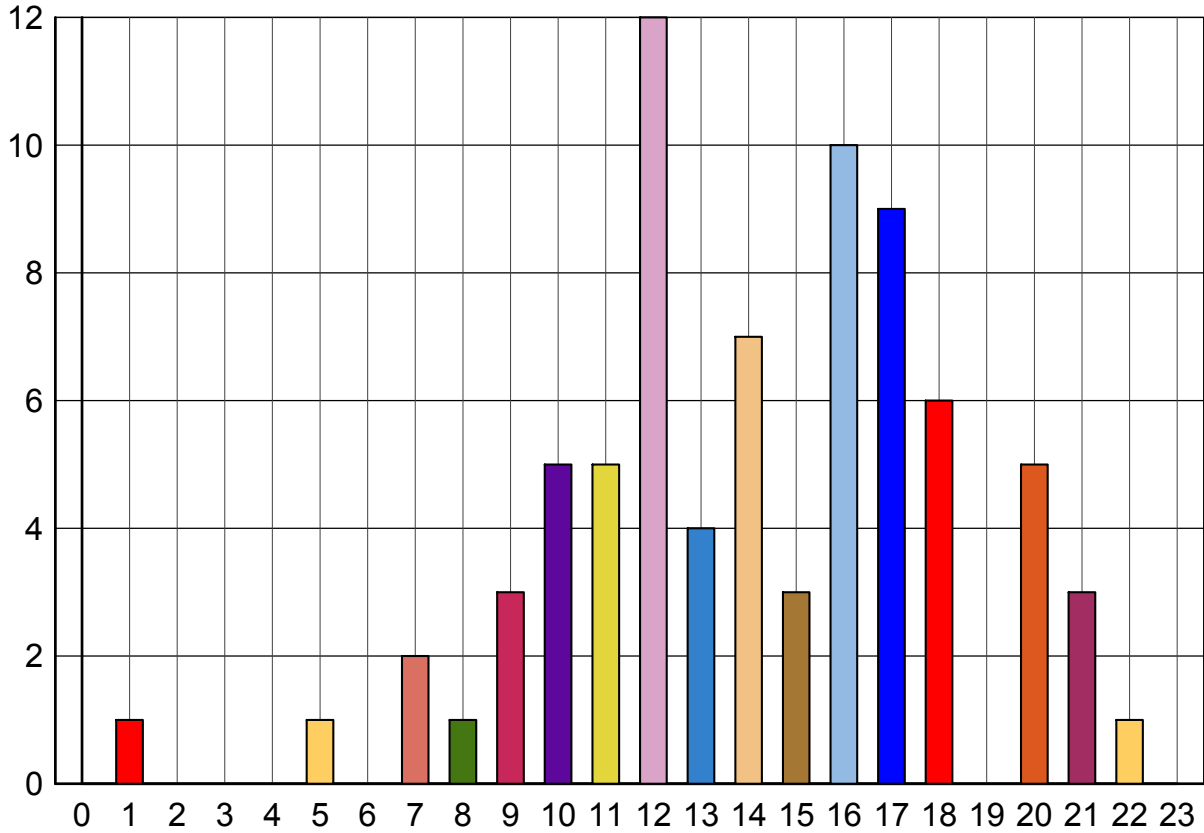

Fri, Oct-23-09

(0) 12:00 - 12:59	0	(6) 06:00 - 06:59	6	(12) 12:00 - 12:59	12	(18) 18:00 - 18:59	5
(1) 01:00 - 01:59	0	(7) 07:00 - 07:59	15	(13) 13:00 - 13:59	10	(19) 19:00 - 19:59	5
(2) 02:00 - 02:59	0	(8) 08:00 - 08:59	15	(14) 14:00 - 14:59	12	(20) 20:00 - 20:59	5
(3) 03:00 - 03:59	0	(9) 09:00 - 09:59	14	(15) 15:00 - 15:59	12	(21) 21:00 - 21:59	3
(4) 04:00 - 04:49	1	(10) 10:00 - 10:59	14	(16) 16:00 - 16:59	13	(22) 22:00 - 22:59	4
(5) 05:00 - 05:59	1	(11) 11:00 - 11:59	8	(17) 17:00 - 17:59	12	(23) 23:00 - 23:59	2

Sat, Oct-24-09

(0) 12:00 - 12:59	4	(6) 06:00 - 06:59	3	(12) 12:00 - 12:59	13	(18) 18:00 - 18:59	2
(1) 01:00 - 01:59	0	(7) 07:00 - 07:59	5	(13) 13:00 - 13:59	10	(19) 19:00 - 19:59	6
(2) 02:00 - 02:59	0	(8) 08:00 - 08:59	3	(14) 14:00 - 14:59	10	(20) 20:00 - 20:59	2
(3) 03:00 - 03:59	0	(9) 09:00 - 09:59	10	(15) 15:00 - 15:59	4	(21) 21:00 - 21:59	2
(4) 04:00 - 04:49	0	(10) 10:00 - 10:59	14	(16) 16:00 - 16:59	7	(22) 22:00 - 22:59	1
(5) 05:00 - 05:59	1	(11) 11:00 - 11:59	7	(17) 17:00 - 17:59	9	(23) 23:00 - 23:59	5

Time/Volume Graph

HI-Star ID: 0001
 Street: 50 St.
 State: AB
 City: Stettler
 County: Stettler

Begin: Oct-19-09 14:24
 Lane: Northbound
 Oper: GS
 Posted: 50
 AADT Factor: 1

End: Oct-27-09 09:32
 Hours: 187.13
 Period: 60
 Raw Count: 1144
 AADT Count: 147

Sun, Oct-25-09

(0) 12:00 - 12:59	0	(6) 06:00 - 06:59	0	(12) 12:00 - 12:59	12	(18) 18:00 - 18:59	6
(1) 01:00 - 01:59	1	(7) 07:00 - 07:59	2	(13) 13:00 - 13:59	4	(19) 19:00 - 19:59	0
(2) 02:00 - 02:59	0	(8) 08:00 - 08:59	1	(14) 14:00 - 14:59	7	(20) 20:00 - 20:59	5
(3) 03:00 - 03:59	0	(9) 09:00 - 09:59	3	(15) 15:00 - 15:59	3	(21) 21:00 - 21:59	3
(4) 04:00 - 04:49	0	(10) 10:00 - 10:59	5	(16) 16:00 - 16:59	10	(22) 22:00 - 22:59	1
(5) 05:00 - 05:59	1	(11) 11:00 - 11:59	5	(17) 17:00 - 17:59	9	(23) 23:00 - 23:59	0