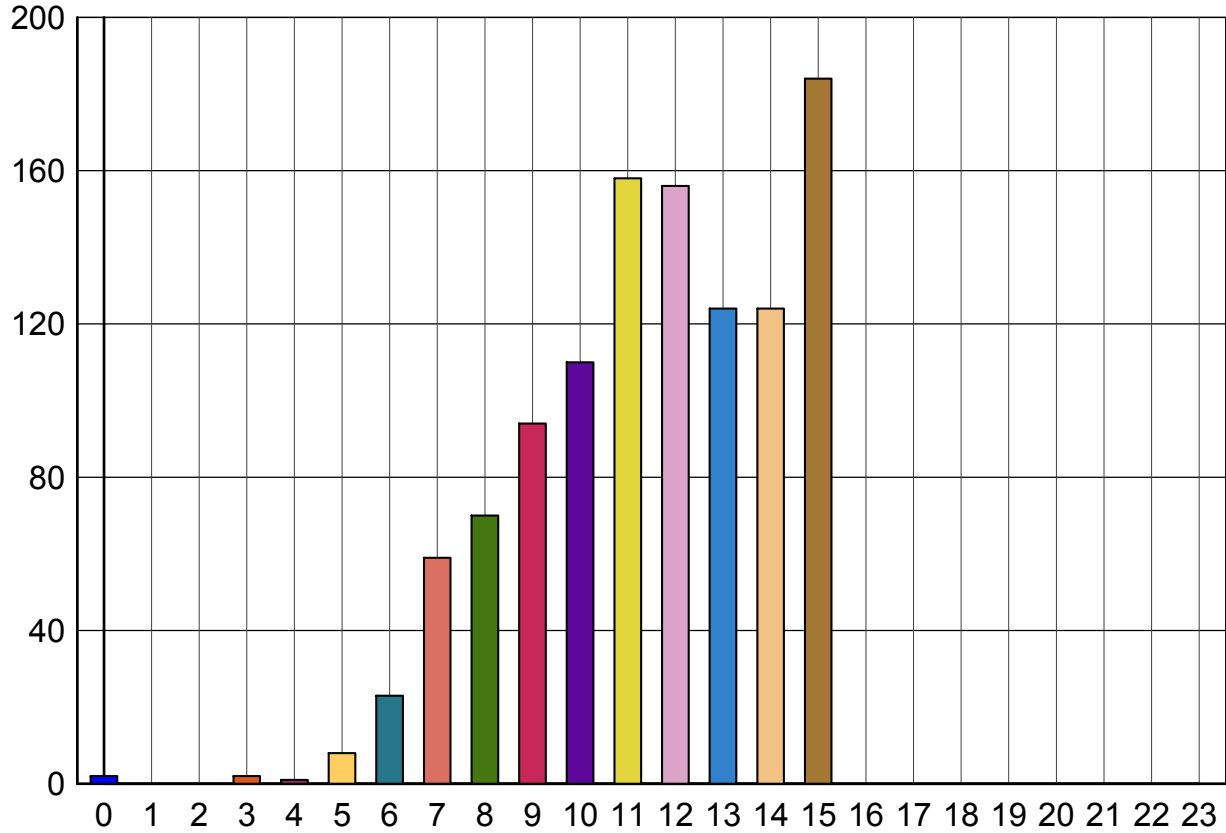

Time/Volume Graph

HI-Star ID: 0001
 Street: 50 Ave.
 State: AB
 City: Stettler
 County: Stettler

Begin: Oct-08-09 10:42
 Lane: Eastbound
 Oper: GS
 Posted: 30
 AADT Factor: 1

End: Oct-13-09 16:42
 Hours: 126.00
 Period: 60
 Raw Count: 7688
 AADT Count: 1,464

Mon, Oct-12-09

(0) 12:00 - 12:59	3	(6) 06:00 - 06:59	5	(12) 12:00 - 12:59	60	(18) 18:00 - 18:59	46
(1) 01:00 - 01:59	3	(7) 07:00 - 07:59	15	(13) 13:00 - 13:59	58	(19) 19:00 - 19:59	34
(2) 02:00 - 02:59	0	(8) 08:00 - 08:59	19	(14) 14:00 - 14:59	59	(20) 20:00 - 20:59	43
(3) 03:00 - 03:59	3	(9) 09:00 - 09:59	28	(15) 15:00 - 15:59	67	(21) 21:00 - 21:59	18
(4) 04:00 - 04:49	3	(10) 10:00 - 10:59	46	(16) 16:00 - 16:59	60	(22) 22:00 - 22:59	9
(5) 05:00 - 05:59	3	(11) 11:00 - 11:59	52	(17) 17:00 - 17:59	52	(23) 23:00 - 23:59	6

Tue, Oct-13-09

(0) 12:00 - 12:59	2	(6) 06:00 - 06:59	23	(12) 12:00 - 12:59	156	(18) 18:00 - 18:59	
(1) 01:00 - 01:59	0	(7) 07:00 - 07:59	59	(13) 13:00 - 13:59	124	(19) 19:00 - 19:59	
(2) 02:00 - 02:59	0	(8) 08:00 - 08:59	70	(14) 14:00 - 14:59	124	(20) 20:00 - 20:59	
(3) 03:00 - 03:59	2	(9) 09:00 - 09:59	94	(15) 15:00 - 15:59	184	(21) 21:00 - 21:59	
(4) 04:00 - 04:49	1	(10) 10:00 - 10:59	110	(16) 16:00 - 16:59		(22) 22:00 - 22:59	
(5) 05:00 - 05:59	8	(11) 11:00 - 11:59	158	(17) 17:00 - 17:59		(23) 23:00 - 23:59	