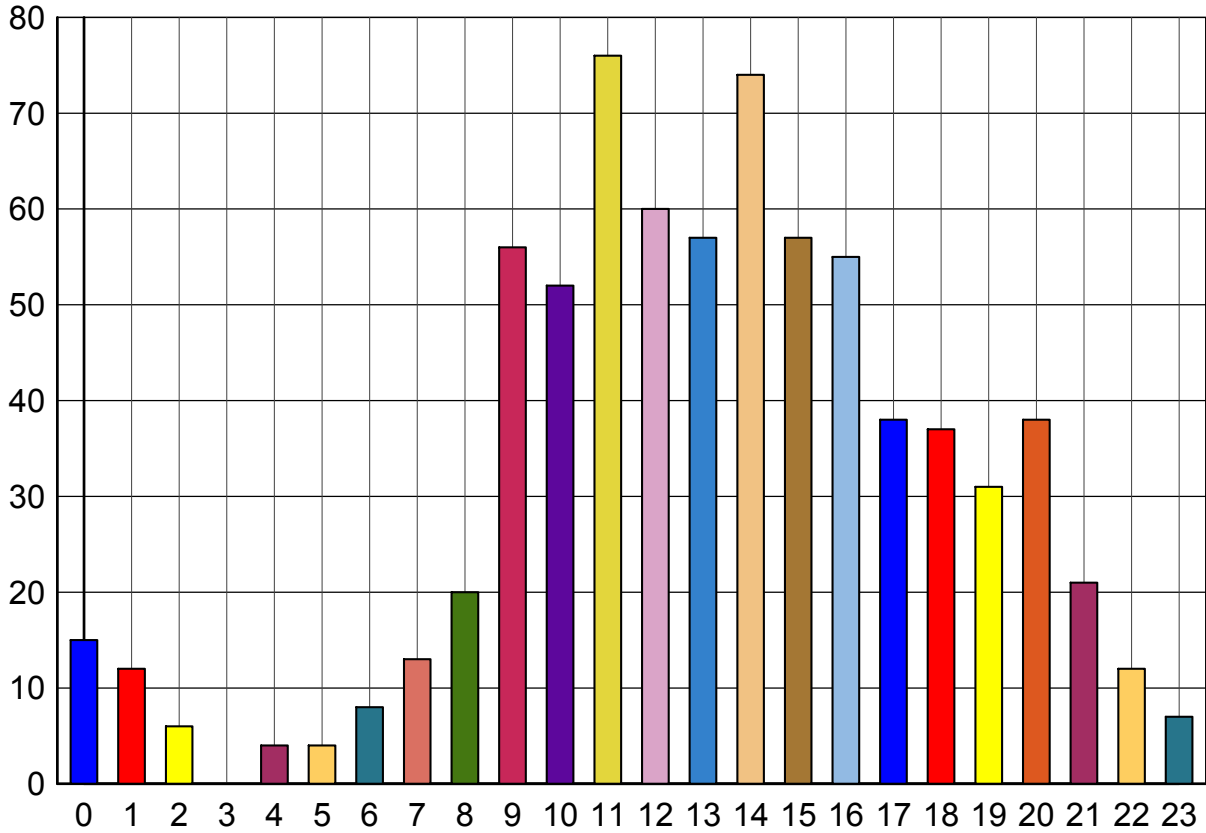

Time/Volume Graph

HI-Star ID: 0001
 Street: 50 Ave.
 State: AB
 City: Stettler
 County: Stettler

Begin: Oct-08-09 10:42
 Lane: Eastbound
 Oper: GS
 Posted: 30
 AADT Factor: 1

End: Oct-13-09 16:42
 Hours: 126.00
 Period: 60
 Raw Count: 7688
 AADT Count: 1,464

Sat, Oct-10-09

(0) 12:00 - 12:59	9	(6) 06:00 - 06:59	10	(12) 12:00 - 12:59	103	(18) 18:00 - 18:59	40
(1) 01:00 - 01:59	8	(7) 07:00 - 07:59	17	(13) 13:00 - 13:59	94	(19) 19:00 - 19:59	38
(2) 02:00 - 02:59	8	(8) 08:00 - 08:59	46	(14) 14:00 - 14:59	107	(20) 20:00 - 20:59	46
(3) 03:00 - 03:59	2	(9) 09:00 - 09:59	60	(15) 15:00 - 15:59	88	(21) 21:00 - 21:59	33
(4) 04:00 - 04:49	1	(10) 10:00 - 10:59	77	(16) 16:00 - 16:59	84	(22) 22:00 - 22:59	32
(5) 05:00 - 05:59	8	(11) 11:00 - 11:59	88	(17) 17:00 - 17:59	55	(23) 23:00 - 23:59	23

Sun, Oct-11-09

(0) 12:00 - 12:59	15	(6) 06:00 - 06:59	8	(12) 12:00 - 12:59	60	(18) 18:00 - 18:59	37
(1) 01:00 - 01:59	12	(7) 07:00 - 07:59	13	(13) 13:00 - 13:59	57	(19) 19:00 - 19:59	31
(2) 02:00 - 02:59	6	(8) 08:00 - 08:59	20	(14) 14:00 - 14:59	74	(20) 20:00 - 20:59	38
(3) 03:00 - 03:59	0	(9) 09:00 - 09:59	56	(15) 15:00 - 15:59	57	(21) 21:00 - 21:59	21
(4) 04:00 - 04:49	4	(10) 10:00 - 10:59	52	(16) 16:00 - 16:59	55	(22) 22:00 - 22:59	12
(5) 05:00 - 05:59	4	(11) 11:00 - 11:59	76	(17) 17:00 - 17:59	38	(23) 23:00 - 23:59	7