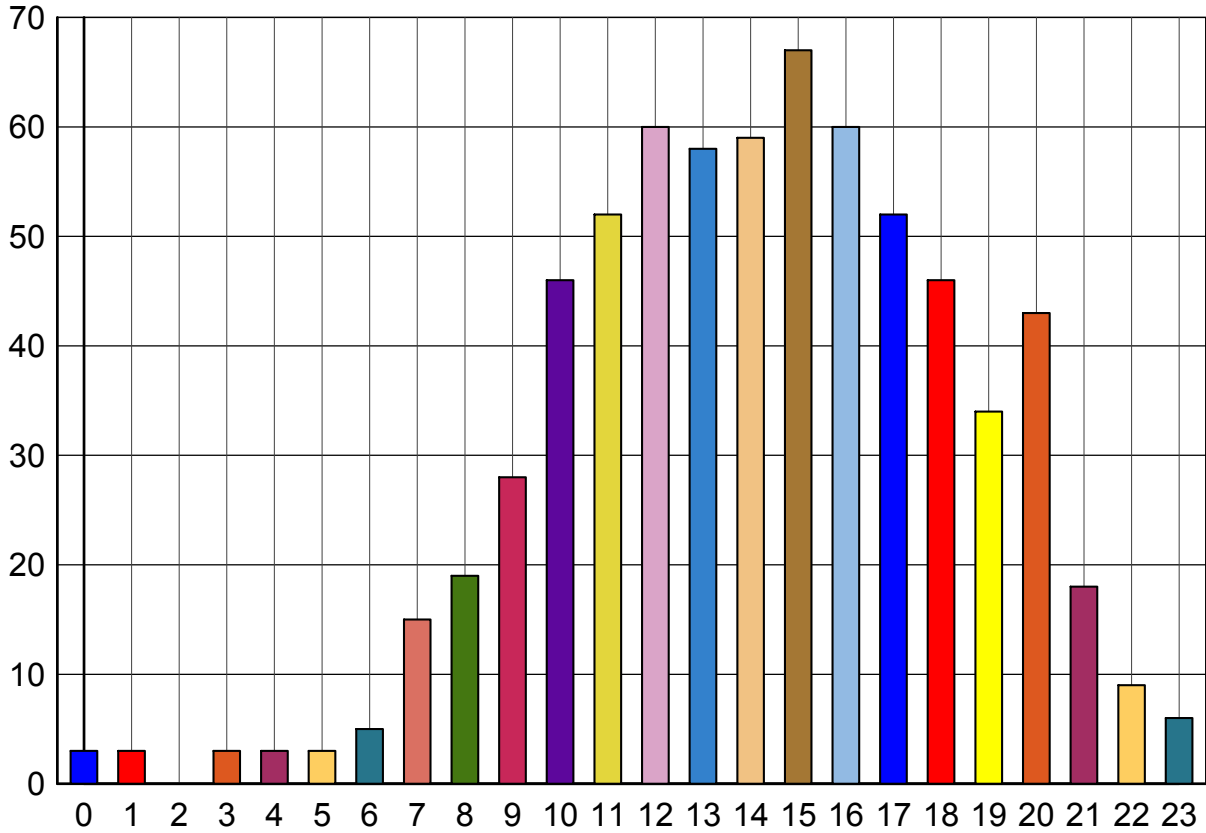

Time/Volume Graph

HI-Star ID: 0001
 Street: 50 Ave.
 State: AB
 City: Stettler
 County: Stettler

Begin: Oct-08-09 10:42
 Lane: Eastbound
 Oper: GS
 Posted: 30
 AADT Factor: 1

End: Oct-13-09 16:42
 Hours: 126.00
 Period: 60
 Raw Count: 7688
 AADT Count: 1,464

Sun, Oct-11-09

(0) 12:00 - 12:59	15	(6) 06:00 - 06:59	8	(12) 12:00 - 12:59	60	(18) 18:00 - 18:59	37
(1) 01:00 - 01:59	12	(7) 07:00 - 07:59	13	(13) 13:00 - 13:59	57	(19) 19:00 - 19:59	31
(2) 02:00 - 02:59	6	(8) 08:00 - 08:59	20	(14) 14:00 - 14:59	74	(20) 20:00 - 20:59	38
(3) 03:00 - 03:59	0	(9) 09:00 - 09:59	56	(15) 15:00 - 15:59	57	(21) 21:00 - 21:59	21
(4) 04:00 - 04:49	4	(10) 10:00 - 10:59	52	(16) 16:00 - 16:59	55	(22) 22:00 - 22:59	12
(5) 05:00 - 05:59	4	(11) 11:00 - 11:59	76	(17) 17:00 - 17:59	38	(23) 23:00 - 23:59	7

Mon, Oct-12-09

(0) 12:00 - 12:59	3	(6) 06:00 - 06:59	5	(12) 12:00 - 12:59	60	(18) 18:00 - 18:59	46
(1) 01:00 - 01:59	3	(7) 07:00 - 07:59	15	(13) 13:00 - 13:59	58	(19) 19:00 - 19:59	34
(2) 02:00 - 02:59	0	(8) 08:00 - 08:59	19	(14) 14:00 - 14:59	59	(20) 20:00 - 20:59	43
(3) 03:00 - 03:59	3	(9) 09:00 - 09:59	28	(15) 15:00 - 15:59	67	(21) 21:00 - 21:59	18
(4) 04:00 - 04:49	3	(10) 10:00 - 10:59	46	(16) 16:00 - 16:59	60	(22) 22:00 - 22:59	9
(5) 05:00 - 05:59	3	(11) 11:00 - 11:59	52	(17) 17:00 - 17:59	52	(23) 23:00 - 23:59	6