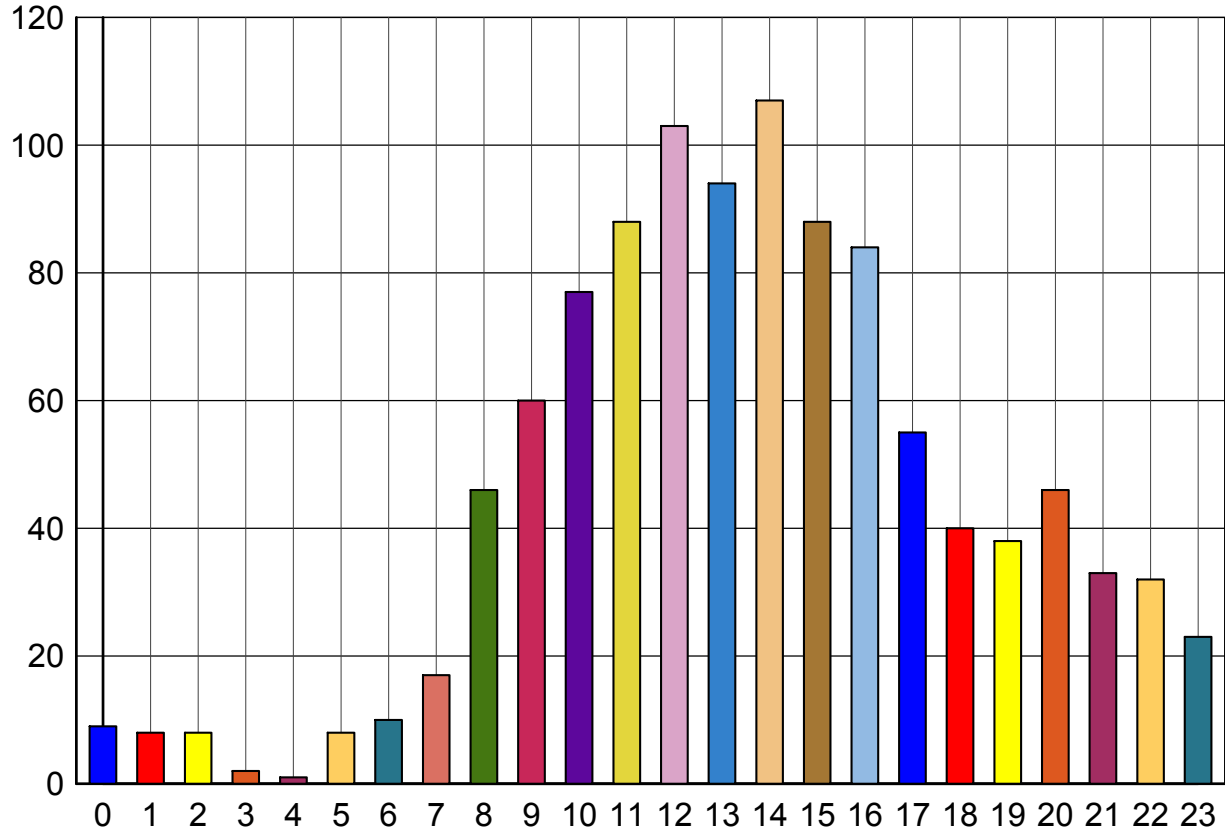

Time/Volume Graph

HI-Star ID: 0001
 Street: 50 Ave.
 State: AB
 City: Stettler
 County: Stettler

Begin: Oct-08-09 10:42
 Lane: Eastbound
 Oper: GS
 Posted: 30
 AADT Factor: 1

End: Oct-13-09 16:42
 Hours: 126.00
 Period: 60
 Raw Count: 7688
 AADT Count: 1,464

Fri, Oct-09-09

(0) 12:00 - 12:59	5	(6) 06:00 - 06:59	54	(12) 12:00 - 12:59	193	(18) 18:00 - 18:59	102
(1) 01:00 - 01:59	1	(7) 07:00 - 07:59	181	(13) 13:00 - 13:59	247	(19) 19:00 - 19:59	78
(2) 02:00 - 02:59	2	(8) 08:00 - 08:59	205	(14) 14:00 - 14:59	213	(20) 20:00 - 20:59	76
(3) 03:00 - 03:59	1	(9) 09:00 - 09:59	143	(15) 15:00 - 15:59	180	(21) 21:00 - 21:59	45
(4) 04:00 - 04:49	4	(10) 10:00 - 10:59	136	(16) 16:00 - 16:59	158	(22) 22:00 - 22:59	40
(5) 05:00 - 05:59	14	(11) 11:00 - 11:59	152	(17) 17:00 - 17:59	110	(23) 23:00 - 23:59	23

Sat, Oct-10-09

(0) 12:00 - 12:59	9	(6) 06:00 - 06:59	10	(12) 12:00 - 12:59	103	(18) 18:00 - 18:59	40
(1) 01:00 - 01:59	8	(7) 07:00 - 07:59	17	(13) 13:00 - 13:59	94	(19) 19:00 - 19:59	38
(2) 02:00 - 02:59	8	(8) 08:00 - 08:59	46	(14) 14:00 - 14:59	107	(20) 20:00 - 20:59	46
(3) 03:00 - 03:59	2	(9) 09:00 - 09:59	60	(15) 15:00 - 15:59	88	(21) 21:00 - 21:59	33
(4) 04:00 - 04:49	1	(10) 10:00 - 10:59	77	(16) 16:00 - 16:59	84	(22) 22:00 - 22:59	32
(5) 05:00 - 05:59	8	(11) 11:00 - 11:59	88	(17) 17:00 - 17:59	55	(23) 23:00 - 23:59	23