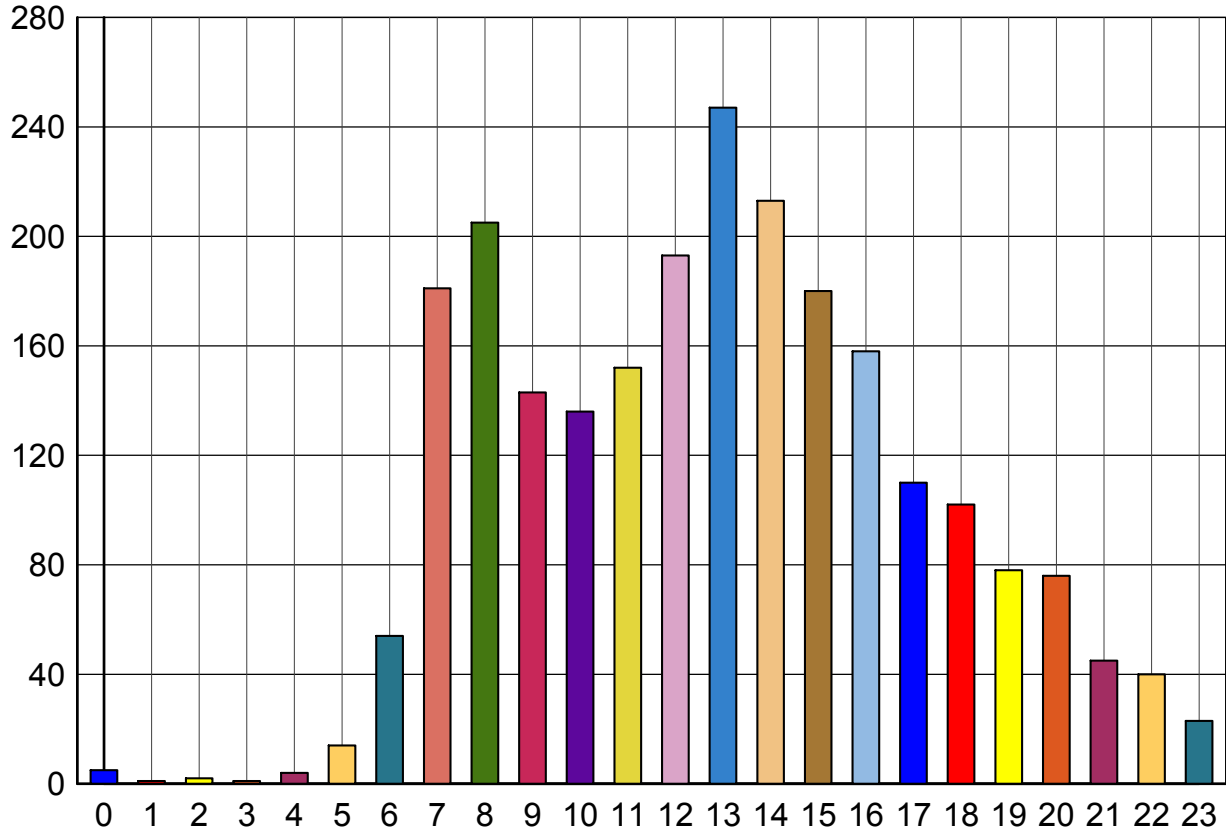

Time/Volume Graph

HI-Star ID: 0001
 Street: 50 Ave.
 State: AB
 City: Stettler
 County: Stettler

Begin: Oct-08-09 10:42
 Lane: Eastbound
 Oper: GS
 Posted: 30
 AADT Factor: 1

End: Oct-13-09 16:42
 Hours: 126.00
 Period: 60
 Raw Count: 7688
 AADT Count: 1,464

Thu, Oct-08-09

(0) 12:00 - 12:59	(6) 06:00 - 06:59	(12) 12:00 - 12:59	224	(18) 18:00 - 18:59	111
(1) 01:00 - 01:59	(7) 07:00 - 07:59	(13) 13:00 - 13:59	183	(19) 19:00 - 19:59	52
(2) 02:00 - 02:59	(8) 08:00 - 08:59	(14) 14:00 - 14:59	230	(20) 20:00 - 20:59	39
(3) 03:00 - 03:59	(9) 09:00 - 09:59	(15) 15:00 - 15:59	217	(21) 21:00 - 21:59	32
(4) 04:00 - 04:49	(10) 10:00 - 10:59	(16) 16:00 - 16:59	156	(22) 22:00 - 22:59	17
(5) 05:00 - 05:59	(11) 11:00 - 11:59	(17) 17:00 - 17:59	121	(23) 23:00 - 23:59	15

Fri, Oct-09-09

(0) 12:00 - 12:59	5	(6) 06:00 - 06:59	54	(12) 12:00 - 12:59	193	(18) 18:00 - 18:59	102
(1) 01:00 - 01:59	1	(7) 07:00 - 07:59	181	(13) 13:00 - 13:59	247	(19) 19:00 - 19:59	78
(2) 02:00 - 02:59	2	(8) 08:00 - 08:59	205	(14) 14:00 - 14:59	213	(20) 20:00 - 20:59	76
(3) 03:00 - 03:59	1	(9) 09:00 - 09:59	143	(15) 15:00 - 15:59	180	(21) 21:00 - 21:59	45
(4) 04:00 - 04:49	4	(10) 10:00 - 10:59	136	(16) 16:00 - 16:59	158	(22) 22:00 - 22:59	40
(5) 05:00 - 05:59	14	(11) 11:00 - 11:59	152	(17) 17:00 - 17:59	110	(23) 23:00 - 23:59	23