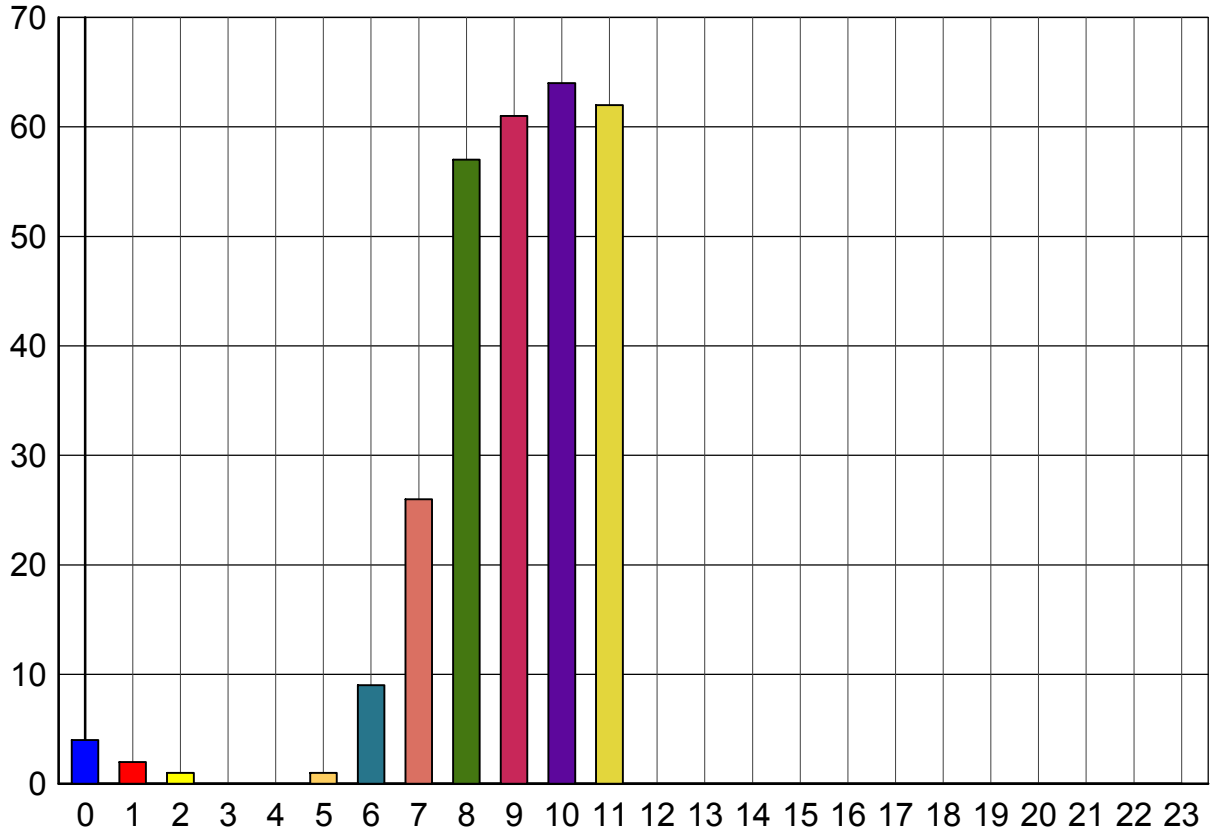

Wed, Apr/28/10

(0) 12:00 - 12:59	2	(6) 06:00 - 06:59	10	(12) 12:00 - 12:59	31	(18) 18:00 - 18:59	14
(1) 01:00 - 01:59	0	(7) 07:00 - 07:59	24	(13) 13:00 - 13:59	16	(19) 19:00 - 19:59	12
(2) 02:00 - 02:59	0	(8) 08:00 - 08:59	53	(14) 14:00 - 14:59	23	(20) 20:00 - 20:59	7
(3) 03:00 - 03:59	1	(9) 09:00 - 09:59	72	(15) 15:00 - 15:59	34	(21) 21:00 - 21:59	3
(4) 04:00 - 04:49	0	(10) 10:00 - 10:59	39	(16) 16:00 - 16:59	30	(22) 22:00 - 22:59	4
(5) 05:00 - 05:59	0	(11) 11:00 - 11:59	18	(17) 17:00 - 17:59	37	(23) 23:00 - 23:59	0

Thu, Apr/29/10

(0) 12:00 - 12:59	1	(6) 06:00 - 06:59	0	(12) 12:00 - 12:59	13	(18) 18:00 - 18:59	68
(1) 01:00 - 01:59	1	(7) 07:00 - 07:59	0	(13) 13:00 - 13:59	32	(19) 19:00 - 19:59	40
(2) 02:00 - 02:59	0	(8) 08:00 - 08:59	0	(14) 14:00 - 14:59	21	(20) 20:00 - 20:59	33
(3) 03:00 - 03:59	0	(9) 09:00 - 09:59	2	(15) 15:00 - 15:59	54	(21) 21:00 - 21:59	31
(4) 04:00 - 04:49	0	(10) 10:00 - 10:59	4	(16) 16:00 - 16:59	99	(22) 22:00 - 22:59	15
(5) 05:00 - 05:59	0	(11) 11:00 - 11:59	17	(17) 17:00 - 17:59	106	(23) 23:00 - 23:59	1

### Time/Volume Graph

HI-Star ID: 0001  
 Street: 46 Ave.  
 State: AB  
 City: Stettler  
 County: Stettler

Begin: Apr/21/10 12:25  
 Lane: Westbound  
 Oper: GS  
 Posted: 50  
 AADT Factor: 1

End: Apr/30/10 12:14  
 Hours: 215.82  
 Period: 60  
 Raw Count: 8036  
 AADT Count: 894

Fri, Apr/30/10

(0) 12:00 - 12:59	4	(6) 06:00 - 06:59	9	(12) 12:00 - 12:59	(18) 18:00 - 18:59
(1) 01:00 - 01:59	2	(7) 07:00 - 07:59	26	(13) 13:00 - 13:59	(19) 19:00 - 19:59
(2) 02:00 - 02:59	1	(8) 08:00 - 08:59	57	(14) 14:00 - 14:59	(20) 20:00 - 20:59
(3) 03:00 - 03:59	0	(9) 09:00 - 09:59	61	(15) 15:00 - 15:59	(21) 21:00 - 21:59
(4) 04:00 - 04:49	0	(10) 10:00 - 10:59	64	(16) 16:00 - 16:59	(22) 22:00 - 22:59
(5) 05:00 - 05:59	1	(11) 11:00 - 11:59	62	(17) 17:00 - 17:59	(23) 23:00 - 23:59