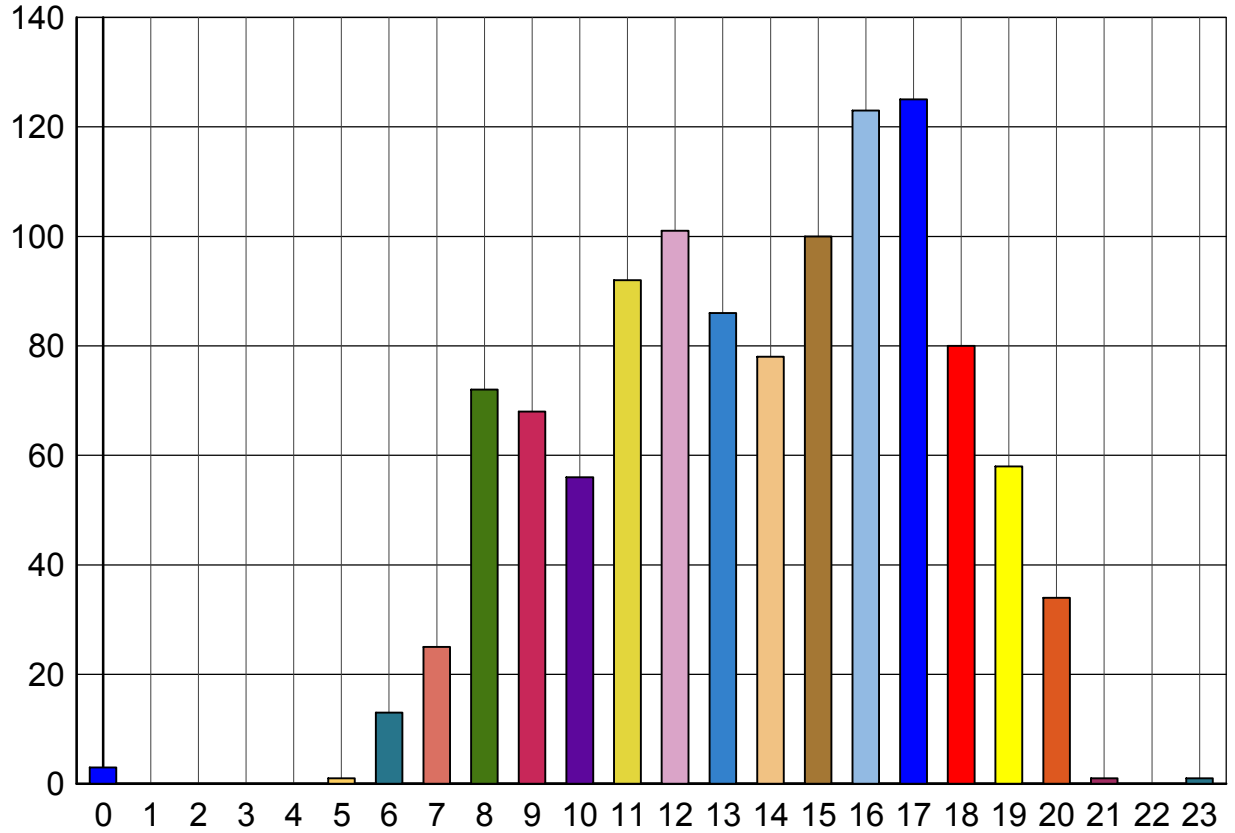

## Time/Volume Graph

HI-Star ID: 0001  
 Street: 46 Ave.  
 State: AB  
 City: Stettler  
 County: Stettler

Begin: Apr/21/10 12:25  
 Lane: Westbound  
 Oper: GS  
 Posted: 50  
 AADT Factor: 1

End: Apr/30/10 12:14  
 Hours: 215.82  
 Period: 60  
 Raw Count: 8036  
 AADT Count: 894

Wed, Apr/21/10

(0) 12:00 - 12:59	(6) 06:00 - 06:59	(12) 12:00 - 12:59	123	(18) 18:00 - 18:59	76
(1) 01:00 - 01:59	(7) 07:00 - 07:59	(13) 13:00 - 13:59	65	(19) 19:00 - 19:59	50
(2) 02:00 - 02:59	(8) 08:00 - 08:59	(14) 14:00 - 14:59	84	(20) 20:00 - 20:59	58
(3) 03:00 - 03:59	(9) 09:00 - 09:59	(15) 15:00 - 15:59	87	(21) 21:00 - 21:59	36
(4) 04:00 - 04:49	(10) 10:00 - 10:59	(16) 16:00 - 16:59	112	(22) 22:00 - 22:59	7
(5) 05:00 - 05:59	(11) 11:00 - 11:59	(17) 17:00 - 17:59	138	(23) 23:00 - 23:59	7

Thu, Apr/22/10

(0) 12:00 - 12:59	3	(6) 06:00 - 06:59	13	(12) 12:00 - 12:59	101	(18) 18:00 - 18:59	80
(1) 01:00 - 01:59	0	(7) 07:00 - 07:59	25	(13) 13:00 - 13:59	86	(19) 19:00 - 19:59	58
(2) 02:00 - 02:59	0	(8) 08:00 - 08:59	72	(14) 14:00 - 14:59	78	(20) 20:00 - 20:59	34
(3) 03:00 - 03:59	0	(9) 09:00 - 09:59	68	(15) 15:00 - 15:59	100	(21) 21:00 - 21:59	1
(4) 04:00 - 04:49	0	(10) 10:00 - 10:59	56	(16) 16:00 - 16:59	123	(22) 22:00 - 22:59	0
(5) 05:00 - 05:59	1	(11) 11:00 - 11:59	92	(17) 17:00 - 17:59	125	(23) 23:00 - 23:59	1