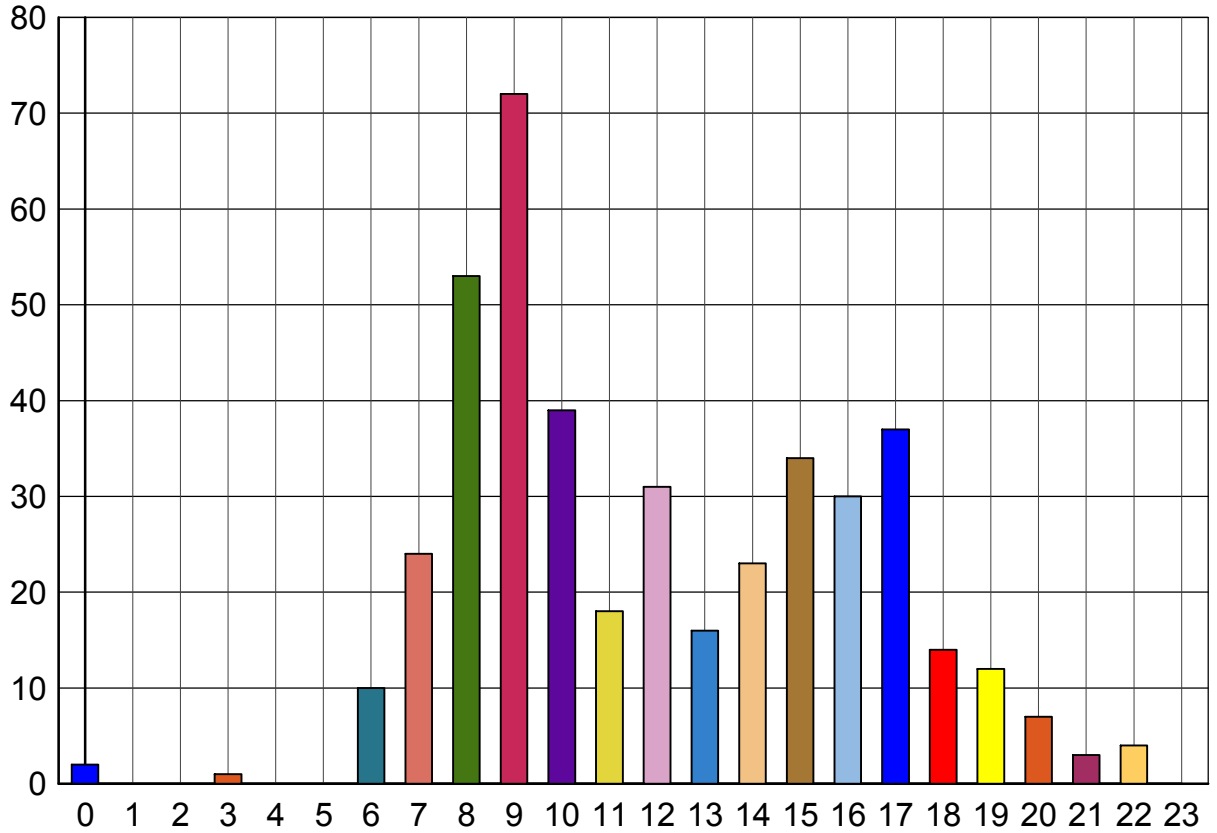

Mon, Apr/26/10

(0) 12:00 - 12:59	2	(6) 06:00 - 06:59	8	(12) 12:00 - 12:59	98	(18) 18:00 - 18:59	91
(1) 01:00 - 01:59	0	(7) 07:00 - 07:59	26	(13) 13:00 - 13:59	84	(19) 19:00 - 19:59	43
(2) 02:00 - 02:59	1	(8) 08:00 - 08:59	63	(14) 14:00 - 14:59	93	(20) 20:00 - 20:59	41
(3) 03:00 - 03:59	1	(9) 09:00 - 09:59	82	(15) 15:00 - 15:59	106	(21) 21:00 - 21:59	22
(4) 04:00 - 04:49	0	(10) 10:00 - 10:59	58	(16) 16:00 - 16:59	106	(22) 22:00 - 22:59	7
(5) 05:00 - 05:59	0	(11) 11:00 - 11:59	74	(17) 17:00 - 17:59	120	(23) 23:00 - 23:59	4

Tue, Apr/27/10

(0) 12:00 - 12:59	2	(6) 06:00 - 06:59	11	(12) 12:00 - 12:59	89	(18) 18:00 - 18:59	65
(1) 01:00 - 01:59	1	(7) 07:00 - 07:59	24	(13) 13:00 - 13:59	74	(19) 19:00 - 19:59	40
(2) 02:00 - 02:59	0	(8) 08:00 - 08:59	65	(14) 14:00 - 14:59	75	(20) 20:00 - 20:59	36
(3) 03:00 - 03:59	0	(9) 09:00 - 09:59	65	(15) 15:00 - 15:59	104	(21) 21:00 - 21:59	26
(4) 04:00 - 04:49	0	(10) 10:00 - 10:59	63	(16) 16:00 - 16:59	125	(22) 22:00 - 22:59	8
(5) 05:00 - 05:59	1	(11) 11:00 - 11:59	74	(17) 17:00 - 17:59	117	(23) 23:00 - 23:59	2

## Time/Volume Graph

HI-Star ID: 0001  
 Street: 46 Ave.  
 State: AB  
 City: Stettler  
 County: Stettler

Begin: Apr/21/10 12:25  
 Lane: Westbound  
 Oper: GS  
 Posted: 50  
 AADT Factor: 1

End: Apr/30/10 12:14  
 Hours: 215.82  
 Period: 60  
 Raw Count: 8036  
 AADT Count: 894

Wed, Apr/28/10

(0) 12:00 - 12:59	2	(6) 06:00 - 06:59	10	(12) 12:00 - 12:59	31	(18) 18:00 - 18:59	14
(1) 01:00 - 01:59	0	(7) 07:00 - 07:59	24	(13) 13:00 - 13:59	16	(19) 19:00 - 19:59	12
(2) 02:00 - 02:59	0	(8) 08:00 - 08:59	53	(14) 14:00 - 14:59	23	(20) 20:00 - 20:59	7
(3) 03:00 - 03:59	1	(9) 09:00 - 09:59	72	(15) 15:00 - 15:59	34	(21) 21:00 - 21:59	3
(4) 04:00 - 04:49	0	(10) 10:00 - 10:59	39	(16) 16:00 - 16:59	30	(22) 22:00 - 22:59	4
(5) 05:00 - 05:59	0	(11) 11:00 - 11:59	18	(17) 17:00 - 17:59	37	(23) 23:00 - 23:59	0