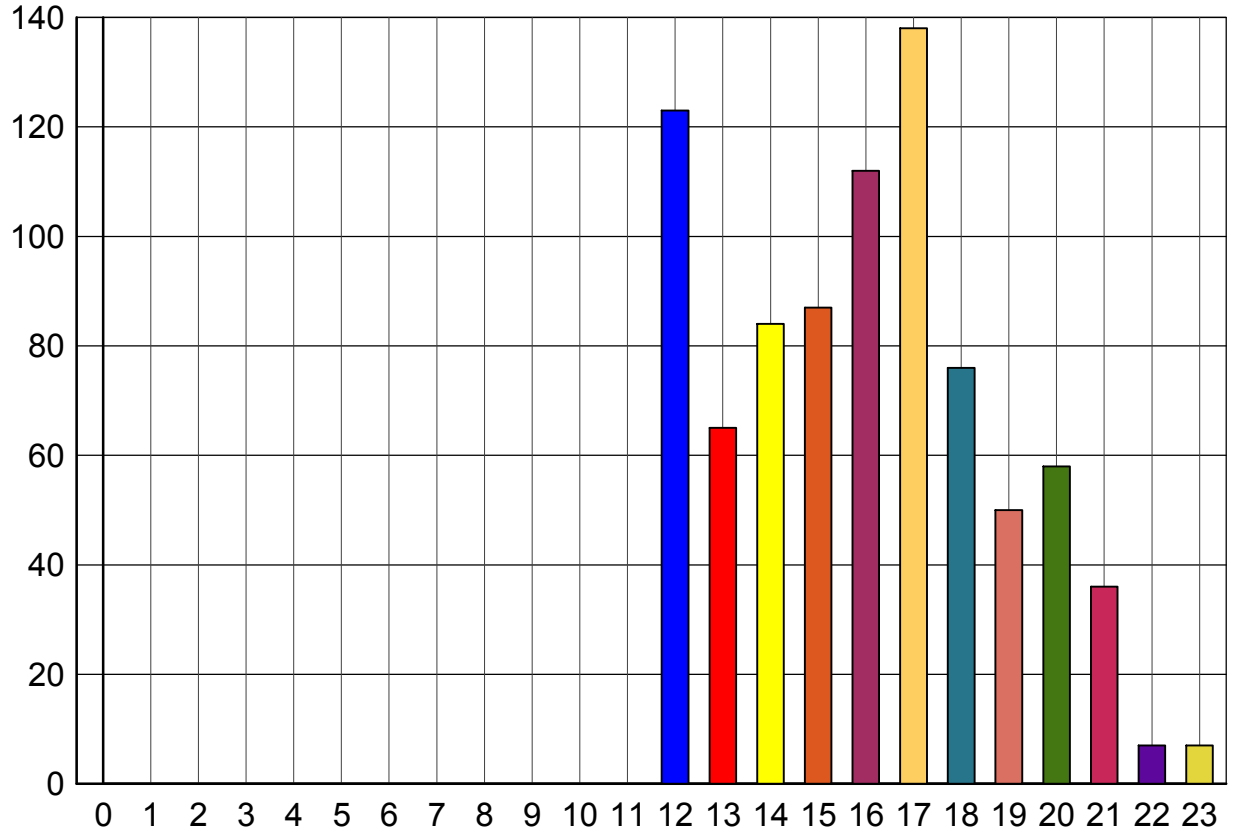

## Time/Volume Graph

HI-Star ID: 0001  
 Street: 46 Ave.  
 State: AB  
 City: Stettler  
 County: Stettler

Begin: Apr/21/10 12:25  
 Lane: Westbound  
 Oper: GS  
 Posted: 50  
 AADT Factor: 1

End: Apr/30/10 12:14  
 Hours: 215.82  
 Period: 60  
 Raw Count: 8036  
 AADT Count: 894

Wed, Apr/21/10

(0) 12:00 - 12:59	(6) 06:00 - 06:59	(12) 12:00 - 12:59	123	(18) 18:00 - 18:59	76
(1) 01:00 - 01:59	(7) 07:00 - 07:59	(13) 13:00 - 13:59	65	(19) 19:00 - 19:59	50
(2) 02:00 - 02:59	(8) 08:00 - 08:59	(14) 14:00 - 14:59	84	(20) 20:00 - 20:59	58
(3) 03:00 - 03:59	(9) 09:00 - 09:59	(15) 15:00 - 15:59	87	(21) 21:00 - 21:59	36
(4) 04:00 - 04:49	(10) 10:00 - 10:59	(16) 16:00 - 16:59	112	(22) 22:00 - 22:59	7
(5) 05:00 - 05:59	(11) 11:00 - 11:59	(17) 17:00 - 17:59	138	(23) 23:00 - 23:59	7