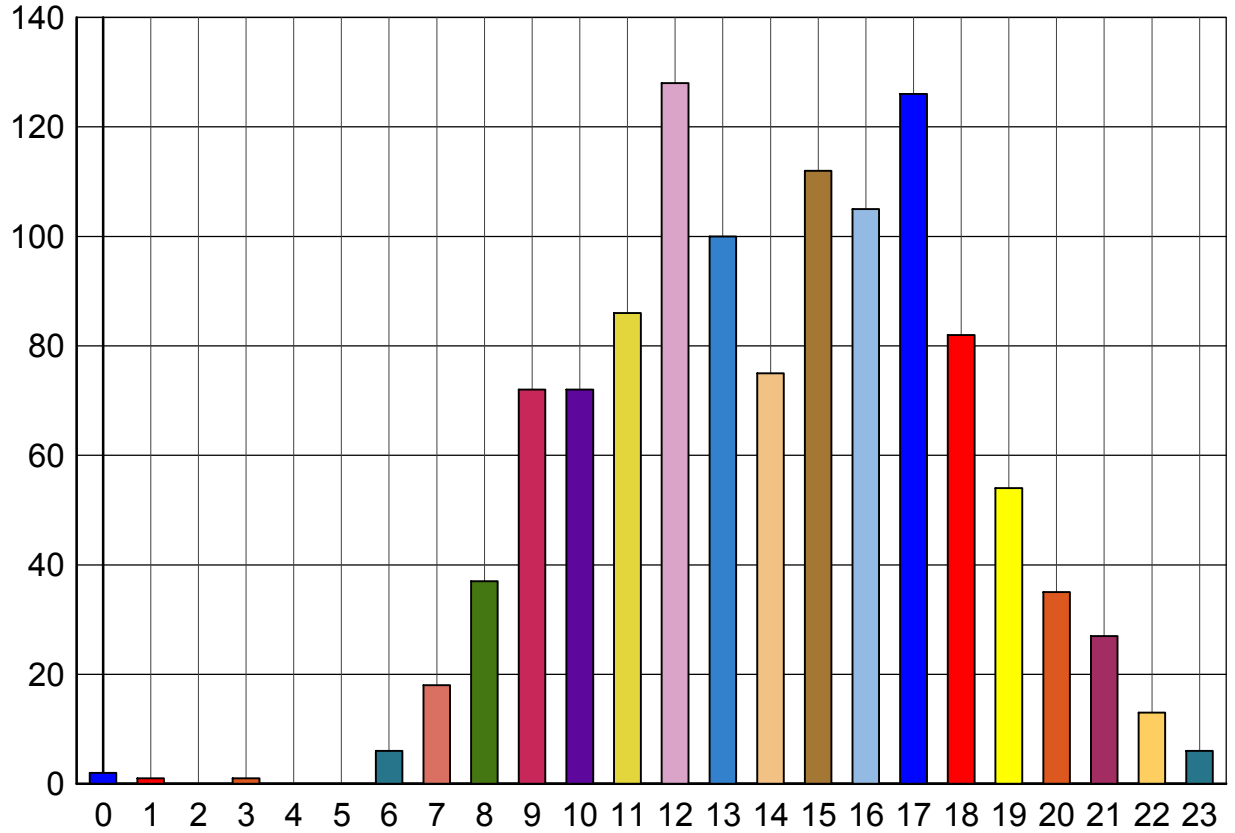

Wed, Apr/21/10

(0) 12:00 - 12:59	(6) 06:00 - 06:59	(12) 12:00 - 12:59	123	(18) 18:00 - 18:59	76
(1) 01:00 - 01:59	(7) 07:00 - 07:59	(13) 13:00 - 13:59	65	(19) 19:00 - 19:59	50
(2) 02:00 - 02:59	(8) 08:00 - 08:59	(14) 14:00 - 14:59	84	(20) 20:00 - 20:59	58
(3) 03:00 - 03:59	(9) 09:00 - 09:59	(15) 15:00 - 15:59	87	(21) 21:00 - 21:59	36
(4) 04:00 - 04:49	(10) 10:00 - 10:59	(16) 16:00 - 16:59	112	(22) 22:00 - 22:59	7
(5) 05:00 - 05:59	(11) 11:00 - 11:59	(17) 17:00 - 17:59	138	(23) 23:00 - 23:59	7

Thu, Apr/22/10

(0) 12:00 - 12:59	3	(6) 06:00 - 06:59	13	(12) 12:00 - 12:59	101	(18) 18:00 - 18:59	80
(1) 01:00 - 01:59	0	(7) 07:00 - 07:59	25	(13) 13:00 - 13:59	86	(19) 19:00 - 19:59	58
(2) 02:00 - 02:59	0	(8) 08:00 - 08:59	72	(14) 14:00 - 14:59	78	(20) 20:00 - 20:59	34
(3) 03:00 - 03:59	0	(9) 09:00 - 09:59	68	(15) 15:00 - 15:59	100	(21) 21:00 - 21:59	1
(4) 04:00 - 04:49	0	(10) 10:00 - 10:59	56	(16) 16:00 - 16:59	123	(22) 22:00 - 22:59	0
(5) 05:00 - 05:59	1	(11) 11:00 - 11:59	92	(17) 17:00 - 17:59	125	(23) 23:00 - 23:59	1

## Time/Volume Graph

HI-Star ID: 0001  
 Street: 46 Ave.  
 State: AB  
 City: Stettler  
 County: Stettler

Begin: Apr/21/10 12:25  
 Lane: Westbound  
 Oper: GS  
 Posted: 50  
 AADT Factor: 1

End: Apr/30/10 12:14  
 Hours: 215.82  
 Period: 60  
 Raw Count: 8036  
 AADT Count: 894

Fri, Apr/23/10

(0) 12:00 - 12:59	2	(6) 06:00 - 06:59	6	(12) 12:00 - 12:59	128	(18) 18:00 - 18:59	82
(1) 01:00 - 01:59	1	(7) 07:00 - 07:59	18	(13) 13:00 - 13:59	100	(19) 19:00 - 19:59	54
(2) 02:00 - 02:59	0	(8) 08:00 - 08:59	37	(14) 14:00 - 14:59	75	(20) 20:00 - 20:59	35
(3) 03:00 - 03:59	1	(9) 09:00 - 09:59	72	(15) 15:00 - 15:59	112	(21) 21:00 - 21:59	27
(4) 04:00 - 04:49	0	(10) 10:00 - 10:59	72	(16) 16:00 - 16:59	105	(22) 22:00 - 22:59	13
(5) 05:00 - 05:59	0	(11) 11:00 - 11:59	86	(17) 17:00 - 17:59	126	(23) 23:00 - 23:59	6