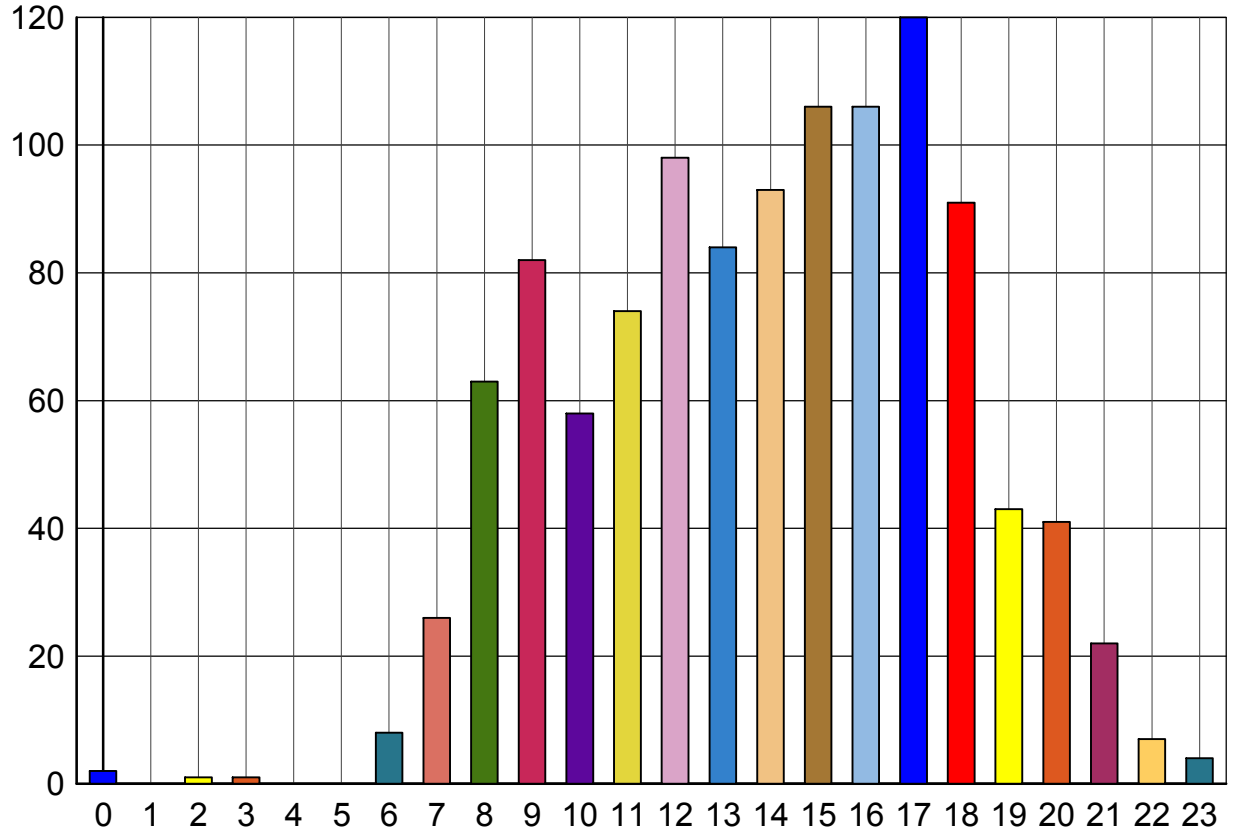

Sat, Apr/24/10

(0) 12:00 - 12:59	5	(6) 06:00 - 06:59	6	(12) 12:00 - 12:59	107	(18) 18:00 - 18:59	58
(1) 01:00 - 01:59	1	(7) 07:00 - 07:59	7	(13) 13:00 - 13:59	56	(19) 19:00 - 19:59	42
(2) 02:00 - 02:59	3	(8) 08:00 - 08:59	28	(14) 14:00 - 14:59	57	(20) 20:00 - 20:59	38
(3) 03:00 - 03:59	2	(9) 09:00 - 09:59	56	(15) 15:00 - 15:59	59	(21) 21:00 - 21:59	22
(4) 04:00 - 04:49	0	(10) 10:00 - 10:59	62	(16) 16:00 - 16:59	59	(22) 22:00 - 22:59	9
(5) 05:00 - 05:59	0	(11) 11:00 - 11:59	63	(17) 17:00 - 17:59	67	(23) 23:00 - 23:59	10

Sun, Apr/25/10

(0) 12:00 - 12:59	3	(6) 06:00 - 06:59	4	(12) 12:00 - 12:59	63	(18) 18:00 - 18:59	47
(1) 01:00 - 01:59	0	(7) 07:00 - 07:59	6	(13) 13:00 - 13:59	55	(19) 19:00 - 19:59	33
(2) 02:00 - 02:59	1	(8) 08:00 - 08:59	17	(14) 14:00 - 14:59	64	(20) 20:00 - 20:59	39
(3) 03:00 - 03:59	2	(9) 09:00 - 09:59	18	(15) 15:00 - 15:59	58	(21) 21:00 - 21:59	28
(4) 04:00 - 04:49	2	(10) 10:00 - 10:59	39	(16) 16:00 - 16:59	55	(22) 22:00 - 22:59	6
(5) 05:00 - 05:59	1	(11) 11:00 - 11:59	39	(17) 17:00 - 17:59	66	(23) 23:00 - 23:59	3

## Time/Volume Graph

HI-Star ID: 0001  
 Street: 46 Ave.  
 State: AB  
 City: Stettler  
 County: Stettler

Begin: Apr/21/10 12:25  
 Lane: Westbound  
 Oper: GS  
 Posted: 50  
 AADT Factor: 1

End: Apr/30/10 12:14  
 Hours: 215.82  
 Period: 60  
 Raw Count: 8036  
 AADT Count: 894

Mon, Apr/26/10

(0) 12:00 - 12:59	2	(6) 06:00 - 06:59	8	(12) 12:00 - 12:59	98	(18) 18:00 - 18:59	91
(1) 01:00 - 01:59	0	(7) 07:00 - 07:59	26	(13) 13:00 - 13:59	84	(19) 19:00 - 19:59	43
(2) 02:00 - 02:59	1	(8) 08:00 - 08:59	63	(14) 14:00 - 14:59	93	(20) 20:00 - 20:59	41
(3) 03:00 - 03:59	1	(9) 09:00 - 09:59	82	(15) 15:00 - 15:59	106	(21) 21:00 - 21:59	22
(4) 04:00 - 04:49	0	(10) 10:00 - 10:59	58	(16) 16:00 - 16:59	106	(22) 22:00 - 22:59	7
(5) 05:00 - 05:59	0	(11) 11:00 - 11:59	74	(17) 17:00 - 17:59	120	(23) 23:00 - 23:59	4