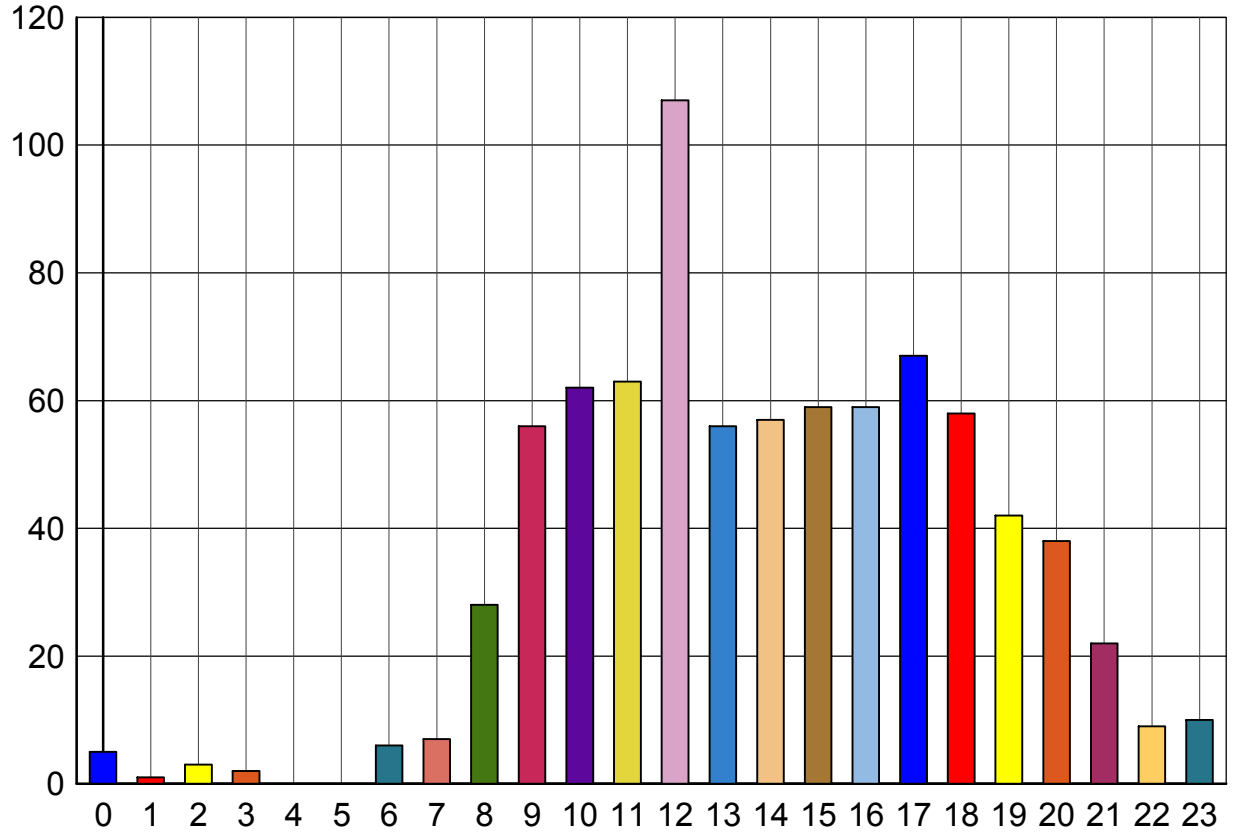

Thu, Apr/22/10

(0) 12:00 - 12:59	3	(6) 06:00 - 06:59	13	(12) 12:00 - 12:59	101	(18) 18:00 - 18:59	80
(1) 01:00 - 01:59	0	(7) 07:00 - 07:59	25	(13) 13:00 - 13:59	86	(19) 19:00 - 19:59	58
(2) 02:00 - 02:59	0	(8) 08:00 - 08:59	72	(14) 14:00 - 14:59	78	(20) 20:00 - 20:59	34
(3) 03:00 - 03:59	0	(9) 09:00 - 09:59	68	(15) 15:00 - 15:59	100	(21) 21:00 - 21:59	1
(4) 04:00 - 04:49	0	(10) 10:00 - 10:59	56	(16) 16:00 - 16:59	123	(22) 22:00 - 22:59	0
(5) 05:00 - 05:59	1	(11) 11:00 - 11:59	92	(17) 17:00 - 17:59	125	(23) 23:00 - 23:59	1

Fri, Apr/23/10

(0) 12:00 - 12:59	2	(6) 06:00 - 06:59	6	(12) 12:00 - 12:59	128	(18) 18:00 - 18:59	82
(1) 01:00 - 01:59	1	(7) 07:00 - 07:59	18	(13) 13:00 - 13:59	100	(19) 19:00 - 19:59	54
(2) 02:00 - 02:59	0	(8) 08:00 - 08:59	37	(14) 14:00 - 14:59	75	(20) 20:00 - 20:59	35
(3) 03:00 - 03:59	1	(9) 09:00 - 09:59	72	(15) 15:00 - 15:59	112	(21) 21:00 - 21:59	27
(4) 04:00 - 04:49	0	(10) 10:00 - 10:59	72	(16) 16:00 - 16:59	105	(22) 22:00 - 22:59	13
(5) 05:00 - 05:59	0	(11) 11:00 - 11:59	86	(17) 17:00 - 17:59	126	(23) 23:00 - 23:59	6

## Time/Volume Graph

HI-Star ID: 0001  
 Street: 46 Ave.  
 State: AB  
 City: Stettler  
 County: Stettler

Begin: Apr/21/10 12:25  
 Lane: Westbound  
 Oper: GS  
 Posted: 50  
 AADT Factor: 1

End: Apr/30/10 12:14  
 Hours: 215.82  
 Period: 60  
 Raw Count: 8036  
 AADT Count: 894

Sat, Apr/24/10

(0) 12:00 - 12:59	5	(6) 06:00 - 06:59	6	(12) 12:00 - 12:59	107	(18) 18:00 - 18:59	58
(1) 01:00 - 01:59	1	(7) 07:00 - 07:59	7	(13) 13:00 - 13:59	56	(19) 19:00 - 19:59	42
(2) 02:00 - 02:59	3	(8) 08:00 - 08:59	28	(14) 14:00 - 14:59	57	(20) 20:00 - 20:59	38
(3) 03:00 - 03:59	2	(9) 09:00 - 09:59	56	(15) 15:00 - 15:59	59	(21) 21:00 - 21:59	22
(4) 04:00 - 04:49	0	(10) 10:00 - 10:59	62	(16) 16:00 - 16:59	59	(22) 22:00 - 22:59	9
(5) 05:00 - 05:59	0	(11) 11:00 - 11:59	63	(17) 17:00 - 17:59	67	(23) 23:00 - 23:59	10