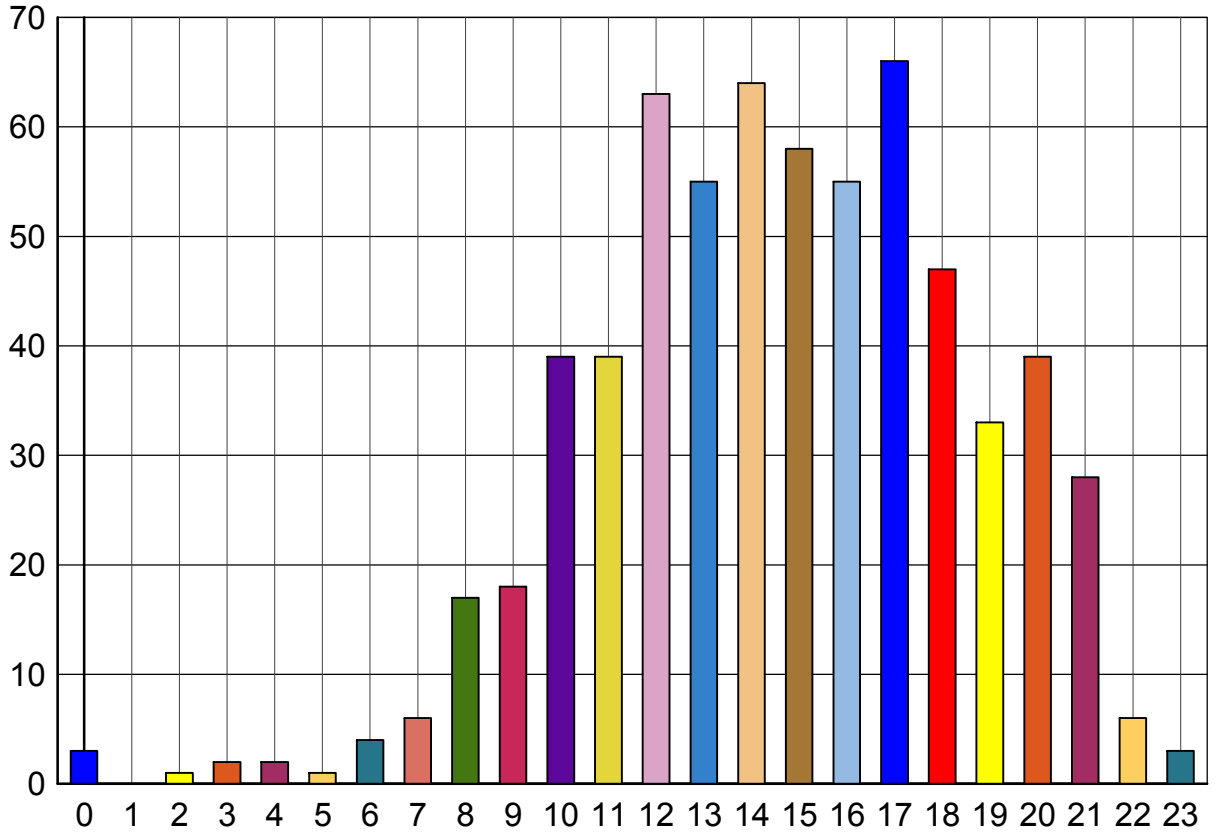

Fri, Apr/23/10

(0) 12:00 - 12:59	2	(6) 06:00 - 06:59	6	(12) 12:00 - 12:59	128	(18) 18:00 - 18:59	82
(1) 01:00 - 01:59	1	(7) 07:00 - 07:59	18	(13) 13:00 - 13:59	100	(19) 19:00 - 19:59	54
(2) 02:00 - 02:59	0	(8) 08:00 - 08:59	37	(14) 14:00 - 14:59	75	(20) 20:00 - 20:59	35
(3) 03:00 - 03:59	1	(9) 09:00 - 09:59	72	(15) 15:00 - 15:59	112	(21) 21:00 - 21:59	27
(4) 04:00 - 04:49	0	(10) 10:00 - 10:59	72	(16) 16:00 - 16:59	105	(22) 22:00 - 22:59	13
(5) 05:00 - 05:59	0	(11) 11:00 - 11:59	86	(17) 17:00 - 17:59	126	(23) 23:00 - 23:59	6

Sat, Apr/24/10

(0) 12:00 - 12:59	5	(6) 06:00 - 06:59	6	(12) 12:00 - 12:59	107	(18) 18:00 - 18:59	58
(1) 01:00 - 01:59	1	(7) 07:00 - 07:59	7	(13) 13:00 - 13:59	56	(19) 19:00 - 19:59	42
(2) 02:00 - 02:59	3	(8) 08:00 - 08:59	28	(14) 14:00 - 14:59	57	(20) 20:00 - 20:59	38
(3) 03:00 - 03:59	2	(9) 09:00 - 09:59	56	(15) 15:00 - 15:59	59	(21) 21:00 - 21:59	22
(4) 04:00 - 04:49	0	(10) 10:00 - 10:59	62	(16) 16:00 - 16:59	59	(22) 22:00 - 22:59	9
(5) 05:00 - 05:59	0	(11) 11:00 - 11:59	63	(17) 17:00 - 17:59	67	(23) 23:00 - 23:59	10

## Time/Volume Graph

HI-Star ID: 0001  
 Street: 46 Ave.  
 State: AB  
 City: Stettler  
 County: Stettler

Begin: Apr/21/10 12:25  
 Lane: Westbound  
 Oper: GS  
 Posted: 50  
 AADT Factor: 1

End: Apr/30/10 12:14  
 Hours: 215.82  
 Period: 60  
 Raw Count: 8036  
 AADT Count: 894

Sun, Apr/25/10

(0) 12:00 - 12:59	3	(6) 06:00 - 06:59	4	(12) 12:00 - 12:59	63	(18) 18:00 - 18:59	47
(1) 01:00 - 01:59	0	(7) 07:00 - 07:59	6	(13) 13:00 - 13:59	55	(19) 19:00 - 19:59	33
(2) 02:00 - 02:59	1	(8) 08:00 - 08:59	17	(14) 14:00 - 14:59	64	(20) 20:00 - 20:59	39
(3) 03:00 - 03:59	2	(9) 09:00 - 09:59	18	(15) 15:00 - 15:59	58	(21) 21:00 - 21:59	28
(4) 04:00 - 04:49	2	(10) 10:00 - 10:59	39	(16) 16:00 - 16:59	55	(22) 22:00 - 22:59	6
(5) 05:00 - 05:59	1	(11) 11:00 - 11:59	39	(17) 17:00 - 17:59	66	(23) 23:00 - 23:59	3