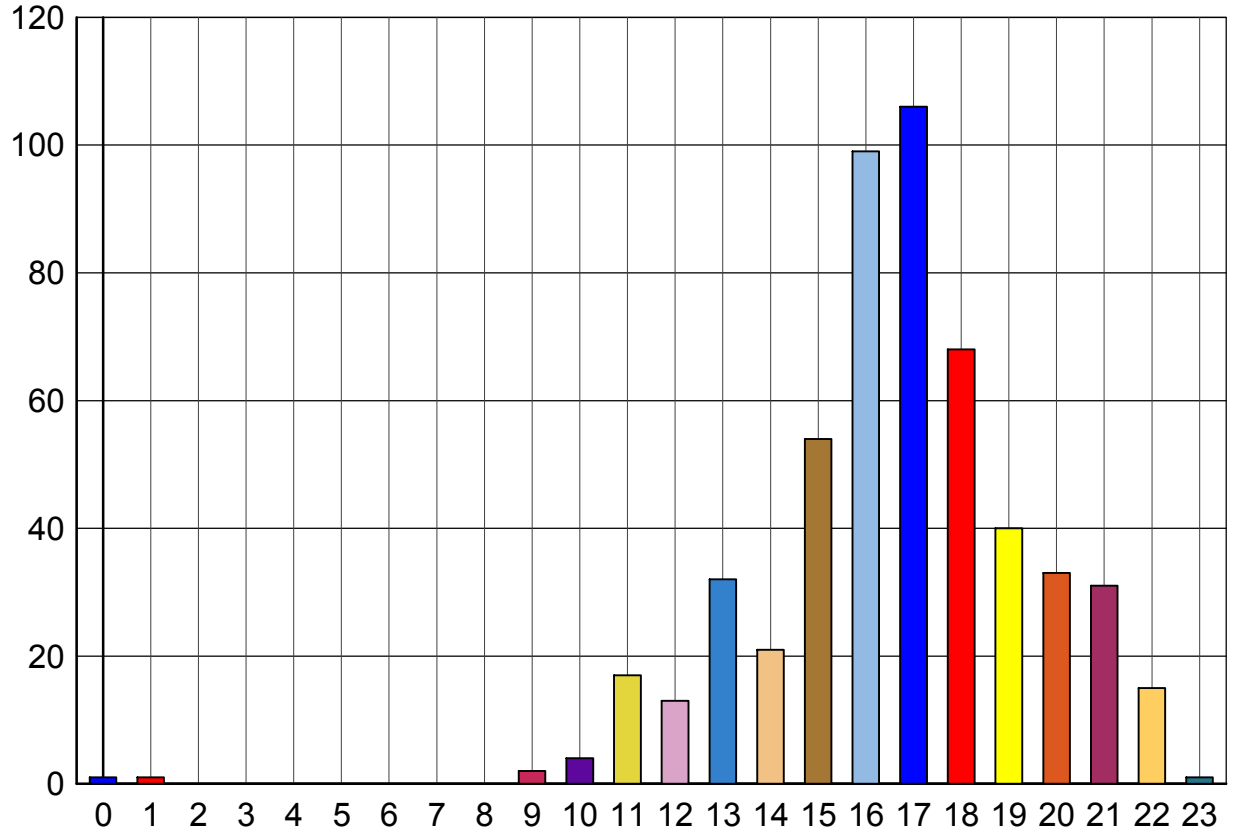

Tue, Apr/27/10

(0) 12:00 - 12:59	2	(6) 06:00 - 06:59	11	(12) 12:00 - 12:59	89	(18) 18:00 - 18:59	65
(1) 01:00 - 01:59	1	(7) 07:00 - 07:59	24	(13) 13:00 - 13:59	74	(19) 19:00 - 19:59	40
(2) 02:00 - 02:59	0	(8) 08:00 - 08:59	65	(14) 14:00 - 14:59	75	(20) 20:00 - 20:59	36
(3) 03:00 - 03:59	0	(9) 09:00 - 09:59	65	(15) 15:00 - 15:59	104	(21) 21:00 - 21:59	26
(4) 04:00 - 04:49	0	(10) 10:00 - 10:59	63	(16) 16:00 - 16:59	125	(22) 22:00 - 22:59	8
(5) 05:00 - 05:59	1	(11) 11:00 - 11:59	74	(17) 17:00 - 17:59	117	(23) 23:00 - 23:59	2

Wed, Apr/28/10

(0) 12:00 - 12:59	2	(6) 06:00 - 06:59	10	(12) 12:00 - 12:59	31	(18) 18:00 - 18:59	14
(1) 01:00 - 01:59	0	(7) 07:00 - 07:59	24	(13) 13:00 - 13:59	16	(19) 19:00 - 19:59	12
(2) 02:00 - 02:59	0	(8) 08:00 - 08:59	53	(14) 14:00 - 14:59	23	(20) 20:00 - 20:59	7
(3) 03:00 - 03:59	1	(9) 09:00 - 09:59	72	(15) 15:00 - 15:59	34	(21) 21:00 - 21:59	3
(4) 04:00 - 04:49	0	(10) 10:00 - 10:59	39	(16) 16:00 - 16:59	30	(22) 22:00 - 22:59	4
(5) 05:00 - 05:59	0	(11) 11:00 - 11:59	18	(17) 17:00 - 17:59	37	(23) 23:00 - 23:59	0

## Time/Volume Graph

HI-Star ID: 0001  
 Street: 46 Ave.  
 State: AB  
 City: Stettler  
 County: Stettler

Begin: Apr/21/10 12:25  
 Lane: Westbound  
 Oper: GS  
 Posted: 50  
 AADT Factor: 1

End: Apr/30/10 12:14  
 Hours: 215.82  
 Period: 60  
 Raw Count: 8036  
 AADT Count: 894

Thu, Apr/29/10

(0) 12:00 - 12:59	1	(6) 06:00 - 06:59	0	(12) 12:00 - 12:59	13	(18) 18:00 - 18:59	68
(1) 01:00 - 01:59	1	(7) 07:00 - 07:59	0	(13) 13:00 - 13:59	32	(19) 19:00 - 19:59	40
(2) 02:00 - 02:59	0	(8) 08:00 - 08:59	0	(14) 14:00 - 14:59	21	(20) 20:00 - 20:59	33
(3) 03:00 - 03:59	0	(9) 09:00 - 09:59	2	(15) 15:00 - 15:59	54	(21) 21:00 - 21:59	31
(4) 04:00 - 04:49	0	(10) 10:00 - 10:59	4	(16) 16:00 - 16:59	99	(22) 22:00 - 22:59	15
(5) 05:00 - 05:59	0	(11) 11:00 - 11:59	17	(17) 17:00 - 17:59	106	(23) 23:00 - 23:59	1