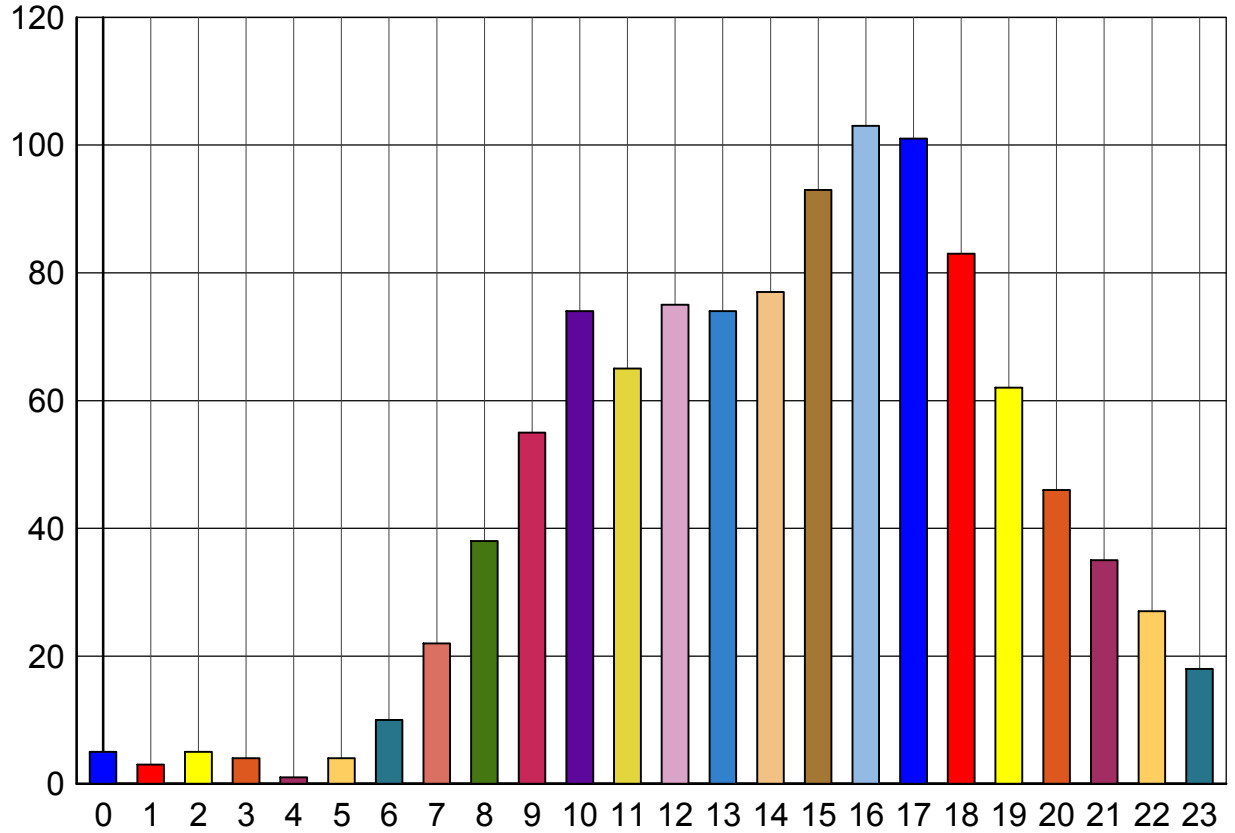

Thu, Sep/15/11

(0) 12:00 - 12:59	1	(6) 06:00 - 06:59	15	(12) 12:00 - 12:59	72	(18) 18:00 - 18:59	70
(1) 01:00 - 01:59	2	(7) 07:00 - 07:59	39	(13) 13:00 - 13:59	64	(19) 19:00 - 19:59	68
(2) 02:00 - 02:59	3	(8) 08:00 - 08:59	45	(14) 14:00 - 14:59	71	(20) 20:00 - 20:59	63
(3) 03:00 - 03:59	1	(9) 09:00 - 09:59	39	(15) 15:00 - 15:59	94	(21) 21:00 - 21:59	34
(4) 04:00 - 04:49	2	(10) 10:00 - 10:59	48	(16) 16:00 - 16:59	128	(22) 22:00 - 22:59	15
(5) 05:00 - 05:59	13	(11) 11:00 - 11:59	79	(17) 17:00 - 17:59	113	(23) 23:00 - 23:59	10

Fri, Sep/16/11

(0) 12:00 - 12:59	3	(6) 06:00 - 06:59	27	(12) 12:00 - 12:59	80	(18) 18:00 - 18:59	96
(1) 01:00 - 01:59	3	(7) 07:00 - 07:59	22	(13) 13:00 - 13:59	82	(19) 19:00 - 19:59	83
(2) 02:00 - 02:59	2	(8) 08:00 - 08:59	56	(14) 14:00 - 14:59	89	(20) 20:00 - 20:59	65
(3) 03:00 - 03:59	1	(9) 09:00 - 09:59	52	(15) 15:00 - 15:59	125	(21) 21:00 - 21:59	36
(4) 04:00 - 04:49	2	(10) 10:00 - 10:59	53	(16) 16:00 - 16:59	132	(22) 22:00 - 22:59	39
(5) 05:00 - 05:59	3	(11) 11:00 - 11:59	71	(17) 17:00 - 17:59	102	(23) 23:00 - 23:59	18

Time/Volume Graph

HI-Star ID: 0001
 Street: 70 St.
 State: AB
 City: Stettler
 County: Stettler

Begin: Sep/06/11 16:18
 Lane: Southbound
 Oper: GS
 Posted: 50
 AADT Factor: 1

End: Sep/18/11 00:41
 Hours: 272.38
 Period: 60
 Raw Count: 13022
 AADT Count: 1,147